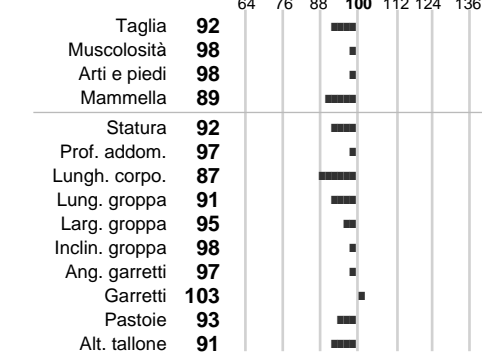

Stato toro: **IS** Attendibilità: **70**
Figlie tot.: **86** Allevamenti: **0**
IDAS: **-79** Rank: **34** Latte Kg: **158**
Grasso %: **0.18** Kg: **20**
Proteine %: **-0.03** Kg: **3**

INDICI FUNZIONALI

Velocità mungitura: **102** **Indice** **Attendibilità**
Cellule somatiche: **102** **67**
Fertilità: **109**
Longevità: **109**
Facilità al parto: **106**
Persistenza: **108** **0**
Resistenza chetosi:
Salute:

PERFORM. TEST

Indice **Fenotipo**
Indice carne PT: **77**
Muscol. PT: **92**
Incr. medio gg PT: **70**
R.F.I. PT: **99**
Peso 12 mesi PT: **88**
Qualità vitelli:
Beef line:

ZAMBO

INDICI MORFOLOGICI

TEST GENETICI