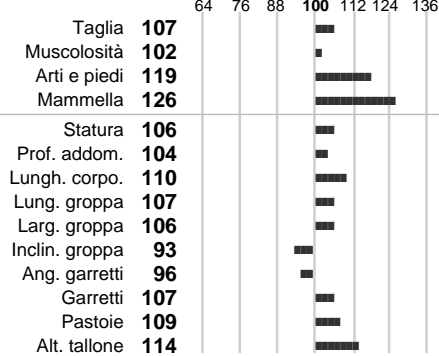

%Montb.: **0**

%Rh: **0**

Allev.:

Centro di FA: **SPERMEX ITALIA S**

INDICI PRODUTTIVI

Stato toro: **PR** Attendibilità: **87**
 Figlie tot. : **8139** Allevamenti: **33**
 IDAS: **728** Rank: **99** Latte Kg: **-20**
 Grasso %: **0.12** Kg: **9**
 Proteine %: **0.09** Kg: **6**

INDICI FUNZIONALI

Indice	Attendibilità
Velocità mungitura: 96	35
Cellule somatiche: 120	90
Fertilità: 105	
Longevità: 112	
Facilità al parto: 120	
Persistenza: 99	0
Resistenza chetosi: 110	
Salute: 136	

PERFORM. TEST

Indice	Fenotipo
Indice carne PT: 105	
Muscol. PT: 97	
Incr. medio gg PT: 101	
R.F.I. PT: 113	
Peso 12 mesi PT: 108	
Qualità vitelli: 103	
Beef line:	
IMG carcassa: 100	

MERCEDES
★ ★ ★

INDICI MORFOLOGICI