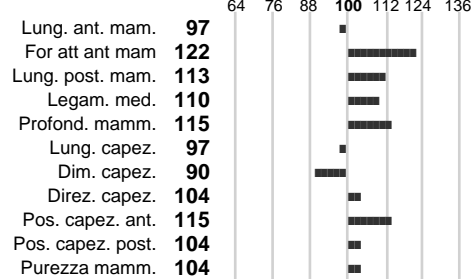

%Montb.: **0**

%Rh: **0**

Allev.:

Centro di FA: **SPERMEX ITALIA S**

INDICI PRODUTTIVI

Stato toro: **PR** Attendibilità: **87**
 Figlie tot. : **8139** Allevamenti: **33**
 IDAS: **728** Rank: **99** Latte Kg: **-20**
 Grasso %: **0.12** Kg: **9**
 Proteine %: **0.09** Kg: **6**

INDICI FUNZIONALI

Indice	Attendibilità
Velocità mungitura: 96	35
Cellule somatiche: 120	90
Fertilità: 105	
Longevità: 112	
Facilità al parto: 120	
Persistenza: 99	0
Resistenza chetosi: 110	
Salute: 136	

PERFORM. TEST

Indice	Fenotipo
Indice carne PT: 105	
Muscol. PT: 97	
Incr. medio gg PT: 101	
R.F.I. PT: 113	
Peso 12 mesi PT: 108	
Qualità vitelli: 103	
Beef line:	
IMG carcassa: 100	

MERCEDES
★ ★ ★

INDICI MORFOLOGICI