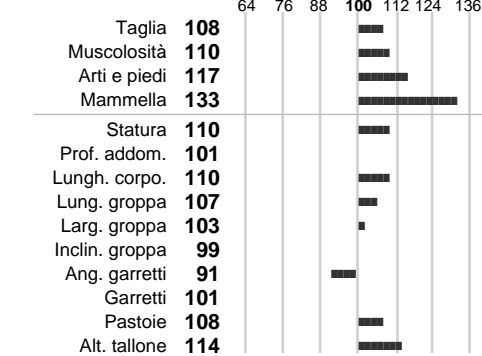

%Montb.: **0**

%Rh: **0**

Allev.:

Centro di FA: **SPERMEX ITALIA S**

INDICI PRODUTTIVI

Stato toro: **GE** Attendibilità: **66**
Figlie tot. : **0** Allevamenti: **0**
IDAS: **976** Rank: **99** Latte Kg: **398**
Grasso %: **0.03** Kg: **18**
Proteine %: **-0.01** Kg: **13**

INDICI FUNZIONALI

Indice Attendibilità
Velocità mungitura: **99** **76**
Cellule somatiche: **113**
Fertilità: **113**
Longevità: **130**
Facilità al parto: **93**
Persistenza: **108**
Resistenza chetosi:
Salute:

PERFORM. TEST

Indice Fenotipo
Indice carne PT: **95**
Muscol. PT: **96**
Incr. medio gg PT: **100**
R.F.I. PT:
Peso 12 mesi PT:
Qualità vitelli:
Beef line:

INDICI MORFOLOGICI

TEST GENETICI

K-Caseine: Non disponibile
Beta-Caseine: Non disponibile
Aracnomelia: **Libero**
BMS (infertilità masch.): **Libero**
DW (Nanismo): **Libero**
FSH2(Accresc. ritard.): **Libero**
TP (Trombopatia): **Portatore**
ZDL (Zincodificenza): **Libero**
BH2(Aplotipo 2 Bruna): **Libero**
FH4 (Aplotipo 4 della P.R.): **Libero**
FH5 (Aplotipo 5 della P.R.): **Libero**