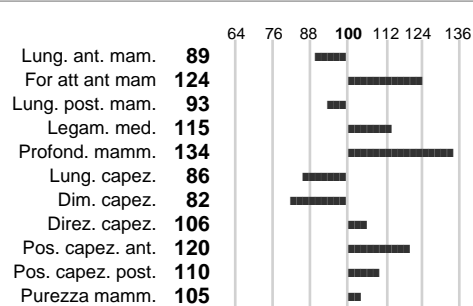

%Montb.: **0**

%Rh: **0**

Allev.:

Centro di FA: **SPERMEX ITALIA S**

INDICI PRODUTTIVI

Stato toro: **GE** Attendibilità: **66**
Figlie tot. : **0** Allevamenti: **0**
IDAS: **976** Rank: **99** Latte Kg: **398**
Grasso %: **0.03** Kg: **18**
Proteine %: **-0.01** Kg: **13**

INDICI FUNZIONALI

Indice Attendibilità
Velocità mungitura: **99** **76**
Cellule somatiche: **113**
Fertilità: **113**
Longevità: **130**
Facilità al parto: **93**
Persistenza: **108**
Resistenza chetosi:
Salute:

PERFORM. TEST

Indice Fenotipo
Indice carne PT: **95**
Muscol. PT: **96**
Incr. medio gg PT: **100**
R.F.I. PT:
Peso 12 mesi PT:
Qualità vitelli:
Beef line:

INDICI MORFOLOGICI

TEST GENETICI

K-Caseine: Non disponibile
Beta-Caseine: Non disponibile
Aracnomelia: **Libero**
BMS (infertilità masch.): **Libero**
DW (Nanismo): **Libero**
FSH2(Accresc. ritard.): **Libero**
TP (Trombopatia): **Portatore**
ZDL (Zincodificenza): **Libero**
BH2(Aplotipo 2 Bruna): **Libero**
FH4 (Aplotipo 4 della P.R.): **Libero**
FH5 (Aplotipo 5 della P.R.): **Libero**