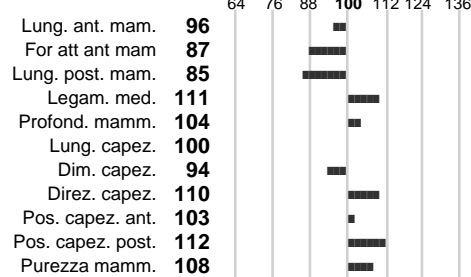

%Montb.: **0**

%Rh: **0**

Allev.:

Centro di FA: **SPERMEX ITALIA S**

INDICI PRODUTTIVI

Stato toro: **PR** Attendibilità: **95**
Figlie tot. : **31474** Allevamenti: **527**
IDAS: **-295** Rank: **7** Latte Kg: **-157**
Grasso %: **-0.22** Kg: **-23**
Proteine %: **-0.04** Kg: **-9**

INDICI FUNZIONALI

Indice	Attendibilità
Velocità mungitura: 108	95
Cellule somatiche: 98	99
Fertilità: 89	
Longevità: 98	
Facilità al parto: 92	
Persistenza: 88	98
Resistenza chetosi: 121	
Salute: 94	

PERFORM. TEST

Indice	Fenotipo
Indice carne PT: 98	
Muscol. PT: 85	
Incr. medio gg PT: 98	
R.F.I. PT: 98	
Peso 12 mesi PT: 95	
Qualità vitelli: 106	
Beef line:	

DIONIS

INDICI MORFOLOGICI

TEST GENETICI

K-Caseine: Non disponibile
Beta-Caseine: Non disponibile
Aracnomelia: Non disponibile
BMS (infertilità masch.): Non disponibile
DW (Nanismo): Non disponibile
FSH2(Accresc. ritard.): Non disponibile
TP (Trombopatia): Non disponibile
ZDL (Zincodeficienza): Non disponibile
BH2(Aplotipo 2 Bruna): Non disponibile
FH4 (Aplotipo 4 della P.R.): Non disponibile
FH5 (Aplotipo 5 della P.R.): Non disponibile