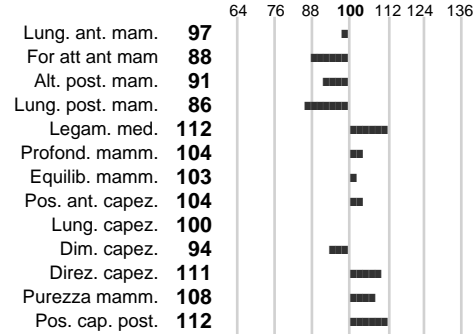

INDICI MORFOLOGICI

TEST GENETICI

K-Caseine: Non disponibile
Beta-Caseine: Non disponibile
Beta-Lattoglobuline: Non disponibile
Aracnomelia: Non disponibile
BMS (infertilità masch.): Non disponibile
DW (Nanismo): Non disponibile
FSH2(Accresc. ritard.): Non disponibile
TP (Trombopatia): Non disponibile
ZDL (Zincodifenzia): Non disponibile
BH2(Aplotipo 2 Bruna): Non disponibile
FH4 (Aplotipo 4 della P.R.): Non disponibile
FH5 (Aplotipo 5 della P.R.): Non disponibile

GENEALOGIA

1^ GENERAZIONE

2^ GENERAZIONE

3^ GENERAZIONE

4^ GENERAZIONE

PADRE:
AT000080488933
DIDI
Data nascita: 19-01-1991

DE000000049225
DIRTEK
Data nascita: 28-01-1984

AT000597135832
LUTZI
Data nascita: 06-09-1985

DE000000047505   DIRIGENT
Data nascita: 18-05-1969

DE000007702221   ALFA
Data nascita: 01-01-1980

DE000000014885   HAPAMO
Data nascita: 10-02-1979

AT000560277232   LUTZI
Data nascita: 04-06-1983

DE00000004704   DIOR   Data nascita: 18-04-1963
DE00000425683   PRINZIN   Data nascita: 27-05-1967

DE00000002857   SATEK   Data nascita: 04-04-1968
DE00000766903   AFRA   Data nascita: 01-01-1951

DE00000003856   HASSAN   Data nascita: 12-12-1971
AT000359307091   ALMRAUSC   Data nascita: 01-01-1951

MADRE:
AT000113002233
NIKI
Data nascita: 06-11-1992

AT000834595932
MORAS
Data nascita: 13-02-1985

AT000068439533
NICKI
Data nascita: 24-04-1990

AT000842871443   MORELLO - 1995
Data nascita: 13-10-1977

AT000776253232   ALBINE
Data nascita: 30-11-1998

DE000000006814   RADI
Data nascita: 08-12-1980

AT000579142932   NOVELLA
Data nascita: 14-05-1984

AT000123994348   MARIO   Data nascita: 01-04-1971
AT000623040343   HOFDAME   Data nascita: 09-12-1970

AT000830282543   HASSAN   Data nascita: 08-08-1977
AT000744241932   Data nascita: 07-10-1976

CH00001673162   REDAD   Data nascita: 06-07-1973
DE000092578172   MINKA   Data nascita: 01-01-1970