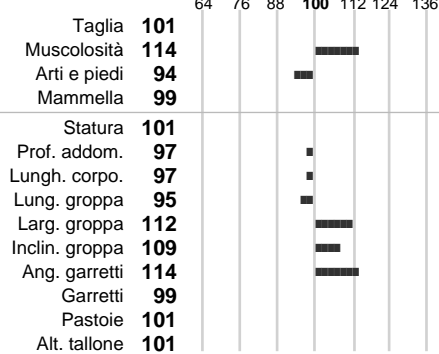

%Montb.: **0**

%Rh: **0**

Allev.:

Centro di FA: **SPERMEX ITALIA S**

INDICI PRODUTTIVI

Stato toro: **PR** Attendibilità: **95**
Figlie tot. : **31474** Allevamenti: **527**
IDAS: **-295** Rank: **7** Latte Kg: **-157**
Grasso %: **-0.22** Kg: **-23**
Proteine %: **-0.04** Kg: **-9**

INDICI FUNZIONALI

Indice	Attendibilità
Velocità mungitura: 108	95
Cellule somatiche: 98	99
Fertilità: 89	
Longevità: 98	
Facilità al parto: 92	
Persistenza: 88	98
Resistenza chetosi: 121	
Salute: 94	

PERFORM. TEST

Indice	Fenotipo
Indice carne PT: 98	
Muscol. PT: 85	
Incr. medio gg PT: 98	
R.F.I. PT: 98	
Peso 12 mesi PT: 95	
Qualità vitelli: 106	
Beef line:	

DIONIS

INDICI MORFOLOGICI

TEST GENETICI

K-Caseine: Non disponibile
Beta-Caseine: Non disponibile
Aracnomelia: Non disponibile
BMS (infertilità masch.): Non disponibile
DW (Nanismo): Non disponibile
FSH2(Accresc. ritard.): Non disponibile
TP (Trombopatia): Non disponibile
ZDL (Zincodeficienza): Non disponibile
BH2(Aplotipo 2 Bruna): Non disponibile
FH4 (Aplotipo 4 della P.R.): Non disponibile
FH5 (Aplotipo 5 della P.R.): Non disponibile