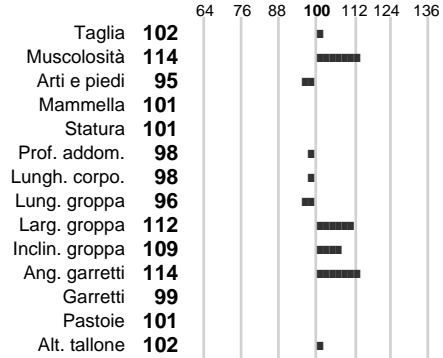

INDICI MORFOLOGICI

TEST GENETICI

K-Caseine: Non disponibile
Beta-Caseine: Non disponibile
Beta-Lattoglobuline: Non disponibile
Aracnomelia: Non disponibile
BMS (infertilità masch.): Non disponibile
DW (Nanismo): Non disponibile
FSH2(Accresc. ritard.): Non disponibile
TP (Trombopatia): Non disponibile
ZDL (Zincodifenzia): Non disponibile
BH2(Aplotipo 2 Bruna): Non disponibile
FH4 (Aplotipo 4 della P.R.): Non disponibile
FH5 (Aplotipo 5 della P.R.): Non disponibile

GENEALOGIA

1^ GENERAZIONE

2^ GENERAZIONE

3^ GENERAZIONE

4^ GENERAZIONE

PADRE:
AT000080488933
DIDI
Data nascita: 19-01-1991

DE000000049225
DIRTEK
Data nascita: 28-01-1984

AT000597135832
LUTZI
Data nascita: 06-09-1985

DE000000047505   DIRIGENT
Data nascita: 18-05-1969

DE000007702221   ALFA
Data nascita: 01-01-1980

DE000000014885   HAPAMO
Data nascita: 10-02-1979

AT000560277232   LUTZI
Data nascita: 04-06-1983

DE00000004704   DIOR   Data nascita: 18-04-1963
DE00000425683   PRINZIN   Data nascita: 27-05-1967

DE00000002857   SATEK   Data nascita: 04-04-1968
DE00000766903   AFRA   Data nascita: 01-01-1951

DE00000003856   HASSAN   Data nascita: 12-12-1971
AT000359307091   ALMRAUSC   Data nascita: 01-01-1951

MADRE:
AT000113002233
NIKI
Data nascita: 06-11-1992

AT000834595932
MORAS
Data nascita: 13-02-1985

AT000068439533
NICKI
Data nascita: 24-04-1990

AT000842871443   MORELLO - 1995
Data nascita: 13-10-1977

AT000776253232   ALBINE
Data nascita: 30-11-1998

DE000000006814   RADI
Data nascita: 08-12-1980

AT000579142932   NOVELLA
Data nascita: 14-05-1984

AT000123994348   MARIO   Data nascita: 01-04-1971
AT000623040343   HOFDAME   Data nascita: 09-12-1970

AT000830282543   HASSAN   Data nascita: 08-08-1977
AT000744241932   Data nascita: 07-10-1976

CH00001673162   REDAD   Data nascita: 06-07-1973
DE000092578172   MINKA   Data nascita: 01-01-1970