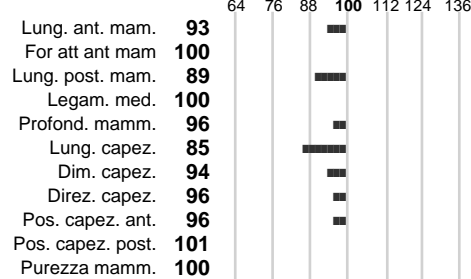

%Montb.: **0**

%Rh: **6**

Allev.:

Centro di FA: **AUSTRIA**

INDICI PRODUTTIVI

Stato toro: **IS** Attendibilità: **76**
Figlie tot.: **365** Allevamenti: **0**
IDAS: **-311** Rank: **5** Latte Kg: **-119**
Grasso %: **0.03** Kg: **-2**
Proteine %: **0.01** Kg: **-3**

INDICI FUNZIONALI

Indice	Attendibilità
Velocità mungitura: 90	88
Cellule somatiche: 105	79
Fertilità: 90	
Longevità: 86	
Facilità al parto: 85	
Persistenza: 90	0
Resistenza chetosi: 86	
Salute: 85	

PERFORM. TEST

Indice	Fenotipo
Indice carne PT: 100	
Muscol. PT: 92	
Incr. medio gg PT: 106	
R.F.I. PT: 103	
Peso 12 mesi PT: 100	
Qualità vitelli: 89	
Beef line:	

INDICI MORFOLOGICI

TEST GENETICI

K-Caseine:	Non disponibile
Beta-Caseine:	Non disponibile
Aracnomelia:	Libero
BMS (infertilità masch.):	Libero
DW (Nanismo):	Libero
FSH2(Accresc. ritard.):	Libero
TP (Trombopatia):	Libero
ZDL (Zincodifienza):	Libero
BH2(Aplotipo 2 Bruna):	Libero
FH4 (Aplotipo 4 della P.R.):	Libero
FH5 (Aplotipo 5 della P.R.):	Libero