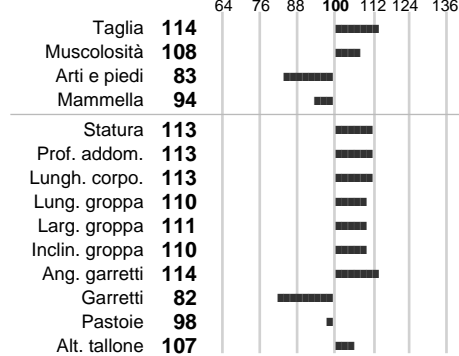

%Montb.: **0**

%Rh: **6**

Allev.:

Centro di FA: **AUSTRIA**

INDICI PRODUTTIVI

Stato toro: **IS** Attendibilità: **76**
Figlie tot.: **365** Allevamenti: **0**
IDAS: **-311** Rank: **5** Latte Kg: **-119**
Grasso %: **0.03** Kg: **-2**
Proteine %: **0.01** Kg: **-3**

INDICI FUNZIONALI

Indice	Attendibilità
Velocità mungitura: 90	88
Cellule somatiche: 105	79
Fertilità: 90	
Longevità: 86	
Facilità al parto: 85	
Persistenza: 90	0
Resistenza chetosi: 86	
Salute: 85	

PERFORM. TEST

Indice	Fenotipo
Indice carne PT: 100	
Muscol. PT: 92	
Incr. medio gg PT: 106	
R.F.I. PT: 103	
Peso 12 mesi PT: 100	
Qualità vitelli: 89	
Beef line:	

INDICI MORFOLOGICI

TEST GENETICI

K-Caseine:	Non disponibile
Beta-Caseine:	Non disponibile
Aracnomelia:	Libero
BMS (infertilità masch.):	Libero
DW (Nanismo):	Libero
FSH2(Accresc. ritard.):	Libero
TP (Trombopatia):	Libero
ZDL (Zincodifienza):	Libero
BH2(Aplotipo 2 Bruna):	Libero
FH4 (Aplotipo 4 della P.R.):	Libero
FH5 (Aplotipo 5 della P.R.):	Libero