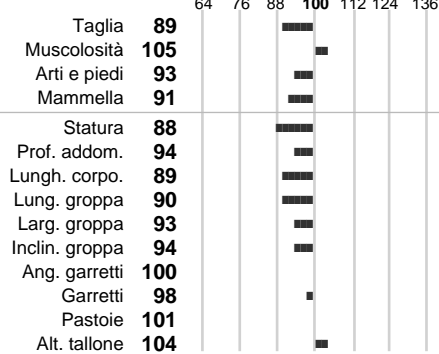

Stato toro: **IS** Attendibilità: **79**
Figlie tot.: **649** Allevamenti: **0**
IDAS: **-247** Rank: **9** Latte Kg: **-721**
Grasso %: **0.23** Kg: **-13**
Proteine %: **0.12** Kg: **-17**

INDICI FUNZIONALI

Indice	Attendibilità
Velocità mungitura: 84	88
Cellule somatiche: 100	77
Fertilità: 107	
Longevità: 91	
Facilità al parto: 98	
Persistenza: 101	0

PERFORM. TEST

Indice	Fenotipo
Attitudine carne: 110	
Taglia perf. test: 98	
Muscol. perf.: 104	
Arti perf. test: 106	
Incr. medio gg: 117	
RFI: 98	
Peso 12 mesi: 116	

MARS

INDICI MORFOLOGICI

TEST GENETICI

K-Caseine: Non disponibile
Beta-Caseine: Non disponibile
Aracnomelia: Non disponibile
BMS (infertilità masch.): Non disponibile
DW (Nanismo): Non disponibile
FSH2(Accresc. ritard.): Non disponibile
TP (Trombopatia): Non disponibile
ZDL (Zincodifenzia): Non disponibile
BH2(Aplotipo 2 Bruna): Non disponibile
FH4 (Aplotipo 4 della P.R.): Non disponibile
FH5 (Aplotipo 5 della P.R.): Non disponibile