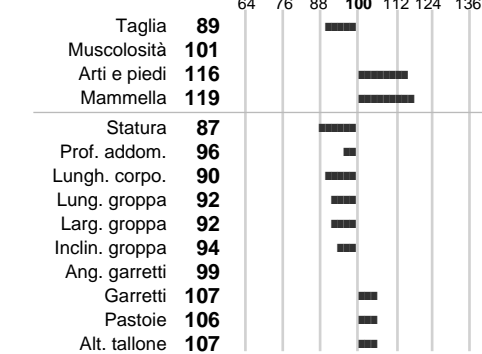

%Montb.: **0**

%Rh: **0**

Allev.:

Centro di FA: **SPERMEX ITALIA S**

INDICI PRODUTTIVI

Stato toro: **GE** Attendibilità: **75**
Figlie tot.: **0** Allevamenti: **0**
IDAS: **1215** Rank: **99** Latte Kg: **793**
Grasso %: **0.09** Kg: **41**
Proteine %: **0.08** Kg: **36**

INDICI FUNZIONALI

Indice	Attendibilità
Velocità mungitura: 105	84
Cellule somatiche: 118	77
Fertilità: 120	
Longevità: 121	
Facilità al parto: 107	
Persistenza: 108	76
Resistenza chetosi:	
Salute: - Salute piedi: null - 97	

PERFORM. TEST

Indice	Fenotipo
Indice carne PT: 99	
Muscol. PT: 99	
Incr. medio gg PT: 101	
R.F.I. PT: 93	
Peso 12 mesi PT: 100	
Qualità vitelli:	
Beef line:	
IMG carcassa:	

MAXXIS Pp*
★★★★

INDICI MORFOLOGICI