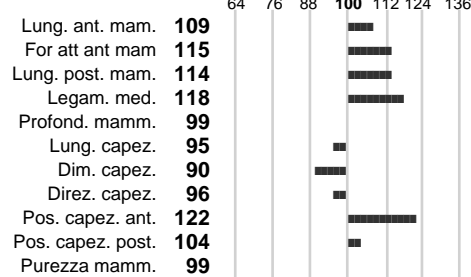

TEST GENETICI

TEST GENETICI

K-Caseine:	Non disponibile
Beta-Caseine:	Non disponibile
Aracnomelia:	Libero
BMS (infertilità masch.):	Libero
DW (Nanismo):	Libero
FSH2(Accresc. ritard.):	Libero
TP (Trombopatia):	Libero
ZDL (Zincodifenzia):	Libero
BH2(Aplotipo 2 Bruna):	Libero
FH4 (Aplotipo 4 della P.R.):	Libero
FH5 (Aplotipo 5 della P.R.):	Libero

GENEALOGIA

1^ GENERAZIONE

PADRE:
AT000997038174
MEGASTAR Pp*
Data nascita: 28-01-2022

MADRE:
AT000331875888
ELISA
Data nascita: 01-01-1900

2^ GENERAZIONE

AT000905143769
MARTINUS P*S
Data nascita: 05-02-2020

AT000741572869
FUTURE
Data nascita: 22-01-2020

AT000196383369
HOERI
Data nascita: 15-04-2019

AT000620009869
EBBY
Data nascita: 01-01-1900

3^ GENERAZIONE

DE000952748754 MUNTER P*S
Data nascita: 04-09-2017

AT000012429668 ZENZI
Data nascita: 25-11-2017

AT000415775268 JARON
Data nascita: 19-02-2018

AT000991439838 FINJA
Data nascita: 01-01-1900

DE000951718913 HOKUSPOKUS
Data nascita: 26-05-2016

AT000234530438 SORY
Data nascita: 17-04-2016

4^ GENERAZIONE

DE00094849677 MANOLO Pp*   Data nascita: 16-02-2015
DE00094988108   Data nascita: 01-01-1900

DE00094991043 DIAMANT   Data nascita: 13-01-2015
AT000096499229 ZEBRA_PP*   Data nascita: 01-01-1900

AT000117339119 JANDA   Data nascita: 11-10-2011
AT000247569628 BELLA 2   Data nascita: 06-08-2014

DE00095104169 IMPERATIV   Data nascita: 08-07-2015
AT000616829319 FLORA   Data nascita: 05-04-2012

DE00094742434 HURLY *TA   Data nascita: 07-08-2012
DE00097458335 NELLE   Data nascita: 07-10-2009

DE00094460543 RUKSI   Data nascita: 10-11-2009
AT000443088322 SONATE   Data nascita: 01-01-1900