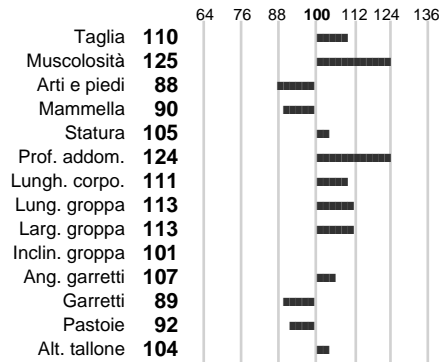

ASSOCIAZIONE NAZIONALE ALLEVATORI BOVINI DI RAZZA PEZZATA ROSSA ITALIANA
LIBRO GENEALOGICO NAZIONALE - SCHEDA TORO

Identificativo: **AT000623710746**

Nome: **RUMBA**

Razza: **P.R.I.**

Sesso: **Maschio**

Data Nascita: **12-05-1995**

%Consanguineità: **0.60**

%Sim.: **94**

%Montb.: **0**

%Rh: **6**

Allev.:

Centro di FA: **IMPORTAZIONE**

INDICI PRODUTTIVI

Stato toro: **PR**   Attendibilità: **97**
Figlie tot.: **32832**   Allevamenti: **683**
IDA: **256**   Rank: **74**   Latte Kg: **-333**
Grasso %: **0.15**   Kg: **-2**
Proteine %: **0.17**   Kg: **1**

INDICI FUNZIONALI

Indice	Attendibilità
Velocità mungitura: 94	97
Cellule somatiche: 93	99
Fertilità: 105	
Longevità: 95	
Facilità al parto: 89	
Persistenza: 88	98

PERFORMANCE TEST

	Indice	Fenotipo
Attitudine carne:	117	
Incr. medio gg:	114	
Taglia perf. test:	135	
Muscol. perf. test:	120	
Arti perf. test:	98	

INDICI MORFOLOGICI

TEST GENETICI

K-Caseine: Non disponibile
Beta-Caseine: **A2A2**
Beta-Lattoglobuline: Non disponibile
Aracnomelia: Non disponibile
BMS (infertilità masch.): Non disponibile
DW (Nanismo): Non disponibile
FSH2(Accresc. ritard.): Non disponibile
TP (Trombopatia): Non disponibile
ZDL (Zincodifenzia): Non disponibile
BH2(Aplotipo 2 Bruna): Non disponibile
FH4 (Aplotipo 4 della P.R.): Non disponibile
FH5 (Aplotipo 5 della P.R.): Non disponibile