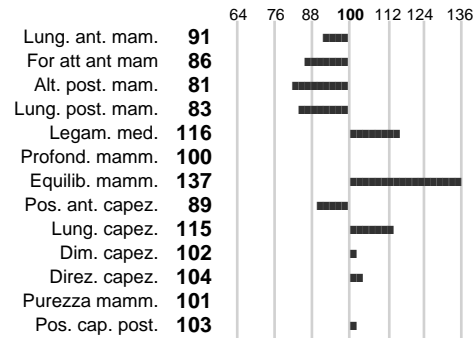

ASSOCIAZIONE NAZIONALE ALLEVATORI BOVINI DI RAZZA PEZZATA ROSSA ITALIANA
LIBRO GENEALOGICO NAZIONALE - SCHEDA TORO

Identificativo: **AT000623710746**

Nome: **RUMBA**

Razza: **P.R.I.**

Sesso: **Maschio**

Data Nascita: **12-05-1995**

%Consanguineità: **0.60**

%Sim.: **94**

%Montb.: **0**

%Rh: **6**

Allev.:

Centro di FA: **IMPORTAZIONE**

INDICI PRODUTTIVI

Stato toro: **PR**   Attendibilità: **97**
Figlie tot.: **32832**   Allevamenti: **683**
IDA: **256**   Rank: **74**   Latte Kg: **-333**
Grasso %: **0.15**   Kg: **-2**
Proteine %: **0.17**   Kg: **1**

INDICI FUNZIONALI

Indice	Attendibilità
Velocità mungitura: 94	97
Cellule somatiche: 93	99
Fertilità: 105	
Longevità: 95	
Facilità al parto: 89	
Persistenza: 88	98

PERFORMANCE TEST

	Indice	Fenotipo
Attitudine carne:	117	
Incr. medio gg:	114	
Taglia perf. test:	135	
Muscol. perf. test:	120	
Arti perf. test:	98	

INDICI MORFOLOGICI

TEST GENETICI

K-Caseine: Non disponibile
Beta-Caseine: **A2A2**
Beta-Lattoglobuline: Non disponibile
Aracnomelia: Non disponibile
BMS (infertilità masch.): Non disponibile
DW (Nanismo): Non disponibile
FSH2(Accresc. ritard.): Non disponibile
TP (Trombopatia): Non disponibile
ZDL (Zincodifenzia): Non disponibile
BH2(Aplotipo 2 Bruna): Non disponibile
FH4 (Aplotipo 4 della P.R.): Non disponibile
FH5 (Aplotipo 5 della P.R.): Non disponibile