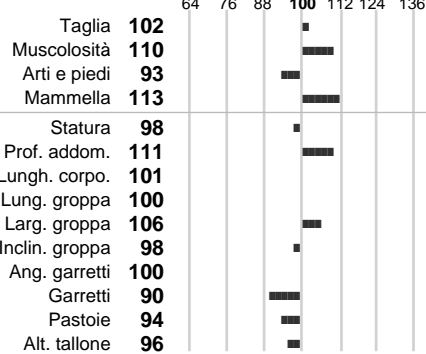

%Montb.: **0**

%Rh: **16**

Allev.:

Centro di FA: **SPERMEX ITALIA S**

INDICI PRODUTTIVI

Stato toro: **PR** Attendibilità: **96**
Figlie tot.: **33732** Allevamenti: **334**
IDAS: **175** Rank: **77** Latte Kg: **-86**
Grasso %: **-0.06** Kg: **-8**
Proteine %: **-0.02** Kg: **-5**

INDICI FUNZIONALI

Indice	Attendibilità
Velocità mungitura: 100	93
Cellule somatiche: 112	99
Fertilità: 104	
Longevità: 101	
Facilità al parto: 98	
Persistenza: 87	97
Resistenza chetosi: 90	
Salute: 109	

PERFORM. TEST

Indice	Fenotipo
Indice carne PT: 102	
Muscol. PT: 100	
Incr. medio gg PT: 103	
R.F.I. PT: 89	
Peso 12 mesi PT: 103	
Qualità vitelli: 87	
Beef line:	

RAU

INDICI MORFOLOGICI

TEST GENETICI

K-Caseine:	Non disponibile
Beta-Caseine:	Non disponibile
Aracnomelia:	Libero
BMS (infertilità masch.):	Libero
DW (Nanismo):	Libero
FSH2(Accresc. ritard.):	Libero
TP (Trombopatia):	Libero
ZDL (Zincodeficenza):	Libero
BH2(Aplotipo 2 Bruna):	Libero
FH4 (Aplotipo 4 della P.R.):	Libero
FH5 (Aplotipo 5 della P.R.):	Portatore