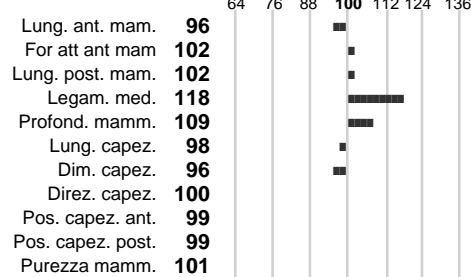

%Montb.: **0**

%Rh: **16**

Allev.:

Centro di FA: **SPERMEX ITALIA S**

INDICI PRODUTTIVI

Stato toro: **PR** Attendibilità: **96**
Figlie tot.: **33732** Allevamenti: **334**
IDAS: **175** Rank: **77** Latte Kg: **-86**
Grasso %: **-0.06** Kg: **-8**
Proteine %: **-0.02** Kg: **-5**

INDICI FUNZIONALI

Indice	Attendibilità
Velocità mungitura: 100	93
Cellule somatiche: 112	99
Fertilità: 104	
Longevità: 101	
Facilità al parto: 98	
Persistenza: 87	97
Resistenza chetosi: 90	
Salute: 109	

PERFORM. TEST

Indice	Fenotipo
Indice carne PT: 102	
Muscol. PT: 100	
Incr. medio gg PT: 103	
R.F.I. PT: 89	
Peso 12 mesi PT: 103	
Qualità vitelli: 87	
Beef line:	

RAU

INDICI MORFOLOGICI

TEST GENETICI

K-Caseine:	Non disponibile
Beta-Caseine:	Non disponibile
Aracnomelia:	Libero
BMS (infertilità masch.):	Libero
DW (Nanismo):	Libero
FSH2(Accresc. ritard.):	Libero
TP (Trombopatia):	Libero
ZDL (Zincodeficenza):	Libero
BH2(Aplotipo 2 Bruna):	Libero
FH4 (Aplotipo 4 della P.R.):	Libero
FH5 (Aplotipo 5 della P.R.):	Portatore