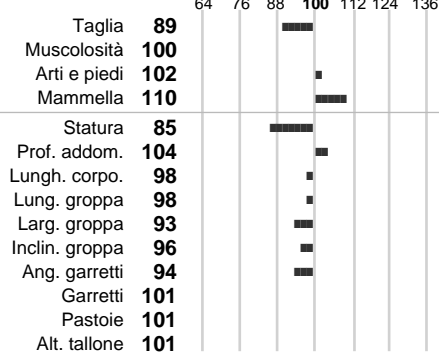

INDICI PRODUTTIVI

Stato toro: **IS** Attendibilità: **70**
Figlie tot. : **115** Allevamenti: **0**
IDAS: **618** Rank: **99** Latte Kg: **606**
Grasso %: **-0.02** Kg: **22**
Proteine %: **-0.00** Kg: **21**

INDICI FUNZIONALI

Indice	Attendibilità
Velocità mungitura: 97	86
Cellule somatiche: 106	66
Fertilità: 121	
Longevità: 111	
Facilità al parto: 115	
Persistenza: 106	0

PERFORM. TEST

Indice	Fenotipo
Attitudine carne: 98	
Taglia perf. test: 109	
Muscol. perf.: 97	
Arti perf. test: 95	
Incr. medio gg: 115	
RFI: 96	
Peso 12 mesi: 110	

INDICI MORFOLOGICI

TEST GENETICI

K-Caseine:	Non disponibile
Beta-Caseine:	Non disponibile
Aracnomelia:	Libero
BMS (infertilità masch.):	Libero
DW (Nanismo):	Libero
FSH2(Accresc. ritard.):	Libero
TP (Trombopatia):	Libero
ZDL (Zincodeficienza):	Libero
BH2(Aplotipo 2 Bruna):	Portatore
FH4 (Aplotipo 4 della P.R.):	Libero
FH5 (Aplotipo 5 della P.R.):	Libero