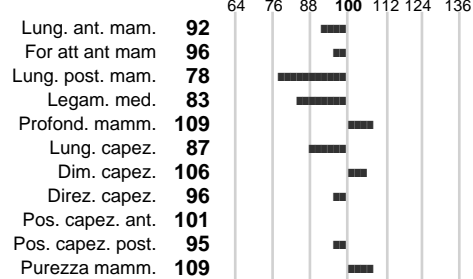

Stato toro: **IS** Attendibilità: **72**
Figlie tot.: **131** Allevamenti: **0**
IDAS: **-191** Rank: **15** Latte Kg: **-316**
Grasso %: **0.11** Kg: **-4**
Proteine %: **0.09** Kg: **-5**

INDICI FUNZIONALI

Indice	Attendibilità
Velocità mungitura: 94	85
Cellule somatiche: 90	68
Fertilità: 100	
Longevità: 96	
Facilità al parto: 88	
Persistenza: 109	0

PERFORM. TEST

Indice	Fenotipo
Attitudine carne: 101	
Taglia perf. test: 88	
Muscol. perf.: 103	
Arti perf. test: 103	
Incr. medio gg: 99	
RFI: 100	
Peso 12 mesi: 100	

FOTO
NON
DISPONIBILE

INDICI MORFOLOGICI

TEST GENETICI

K-Caseine:	Non disponibile
Beta-Caseine:	Non disponibile
Aracnomelia:	Libero
BMS (infertilità masch.):	Libero
DW (Nanismo):	Libero
FSH2(Accresc. ritard.):	Libero
TP (Trombopatia):	Libero
ZDL (Zincodificenza):	Libero
BH2(Aplotipo 2 Bruna):	Libero
FH4 (Aplotipo 4 della P.R.):	Libero
FH5 (Aplotipo 5 della P.R.):	Libero