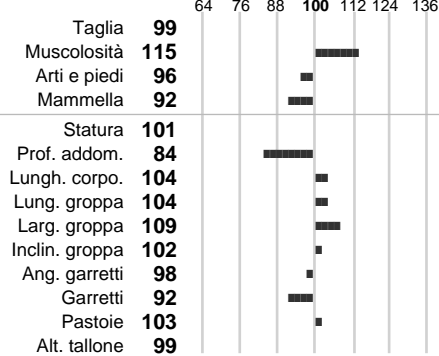

%Consanguineità: **0.9**

Inbr. gen.:

%Sim.: **100**

%Montb.: **0**

%Rh: **0**

Alliev.:

Centro di FA: **AUSTRIA**

INDICI PRODUTTIVI

Stato toro: **IS** Attendibilità: **72**
Figlie tot.: **131** Allevamenti: **0**
IDAS: **-191** Rank: **15** Latte Kg: **-316**
Grasso %: **0.11** Kg: **-4**
Proteine %: **0.09** Kg: **-5**

INDICI FUNZIONALI

Indice	Attendibilità
Velocità mungitura: 94	85
Cellule somatiche: 90	68
Fertilità: 100	
Longevità: 96	
Facilità al parto: 88	
Persistenza: 109	0

PERFORM. TEST

Indice	Fenotipo
Attitudine carne: 101	
Taglia perf. test: 88	
Muscol. perf.: 103	
Arti perf. test: 103	
Incr. medio gg: 99	
RFI: 100	
Peso 12 mesi: 100	

FOTO
NON
DISPONIBILE

INDICI MORFOLOGICI

TEST GENETICI

K-Caseine:	Non disponibile
Beta-Caseine:	Non disponibile
Aracnomelia:	Libero
BMS (infertilità masch.):	Libero
DW (Nanismo):	Libero
FSH2(Accresc. ritard.):	Libero
TP (Trombopatia):	Libero
ZDL (Zincodificenza):	Libero
BH2(Aplotipo 2 Bruna):	Libero
FH4 (Aplotipo 4 della P.R.):	Libero
FH5 (Aplotipo 5 della P.R.):	Libero