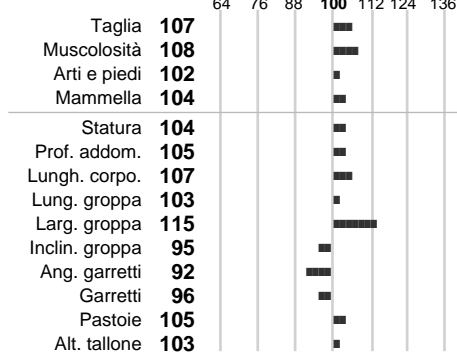

INDICI MORFOLOGICI

TEST GENETICI

K-Caseine:	Non disponibile
Beta-Caseine:	Non disponibile
Aracnomelia:	Libero
BMS (infertilità masch.):	Libero
DW (Nanismo):	Libero
FSH2(Accresc. ritard.):	Libero
TP (Trombopatia):	Libero
ZDL (Zincodeficienza):	Libero
BH2(Aplotipo 2 Bruna):	Libero
FH4 (Aplotipo 4 della P.R.):	Libero
FH5 (Aplotipo 5 della P.R.):	Libero

ZOCKER

GENEALOGIA

1^ GENERAZIONE

PADRE:
DE000000187899
ZAHNER
Data nascita: 08-04-2000

MADRE:
AT000210654447
REBE
Data nascita: 25-11-2001

2^ GENERAZIONE

DE000000025138
ZAHN
Data nascita: 30-11-1993

DE000911452202
FEMINA
Data nascita: 23-01-1993

DE000000169052
ROMEL
Data nascita: 29-05-1995

AT000328156162
RICARDA
Data nascita: 31-12-1995

3^ GENERAZIONE

DE000000052936   ZAX
Data nascita: 03-03-1987

DE000005255246   NERDA
Data nascita: 01-01-2000

DE000000033610   HORB
Data nascita: 03-02-1988

DE000927504110   FERA
Data nascita: 18-05-1979

DE00000007553   ROMEN - 1988
Data nascita: 11-12-1988

DE00010917864   WALENDA
Data nascita: 27-01-1991

AT000040568233   MALF
Data nascita: 11-09-1988

4^ GENERAZIONE

DE00000002039   ZEUS   Data nascita: 10-01-1981
DE00000840716   ANETTE   Data nascita: 04-12-1977

DE00000005809   HANN   Data nascita: 08-12-1978
DE00000703332   NERVE   Data nascita: 01-01-2000

DE00000970694   HORROR   Data nascita: 10-12-1979
DE00092105165   AULA   Data nascita: 30-04-1977

DE00000000631   BALDO   Data nascita: 26-05-1975
DE00092733309   Data nascita: 06-03-1973

DE00000000684   ROM   Data nascita: 05-10-1981
DE00000609299   UTTA   Data nascita: 01-01-2000

DE00000003347   EGEL   Data nascita: 21-02-1985
DE00091071844   Data nascita: 26-08-1987

AT000842871443   MORELLO - 1995   Data nascita: 13-10-1977
AT000009699633   GRANADA   Data nascita: 23-06-1986