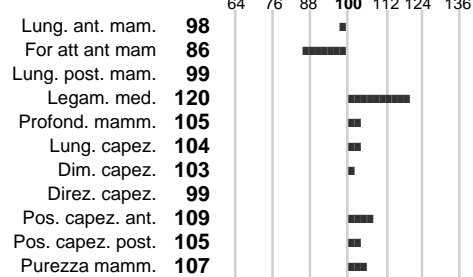

INDICI MORFOLOGICI

TEST GENETICI

K-Caseine:	Non disponibile
Beta-Caseine:	Non disponibile
Aracnomelia:	Libero
BMS (infertilità masch.):	Libero
DW (Nanismo):	Libero
FSH2(Accresc. ritard.):	Libero
TP (Trombopatia):	Libero
ZDL (Zincodeficienza):	Libero
BH2(Aplotipo 2 Bruna):	Libero
FH4 (Aplotipo 4 della P.R.):	Libero
FH5 (Aplotipo 5 della P.R.):	Libero

ZOCKER

GENEALOGIA

1^ GENERAZIONE

PADRE:
DE000000187899
ZAHNER
Data nascita: 08-04-2000

MADRE:
AT000210654447
REBE
Data nascita: 25-11-2001

2^ GENERAZIONE

DE000000025138
ZAHN
Data nascita: 30-11-1993

DE000911452202
FEMINA
Data nascita: 23-01-1993

DE000000169052
ROMEL
Data nascita: 29-05-1995

AT000328156162
RICARDA
Data nascita: 31-12-1995

3^ GENERAZIONE

DE000000052936   ZAX
Data nascita: 03-03-1987

DE000005255246   NERDA
Data nascita: 01-01-2000

DE000000033610   HORB
Data nascita: 03-02-1988

DE000927504110   FERA
Data nascita: 18-05-1979

DE00000007553   ROMEN - 1988
Data nascita: 11-12-1988

DE00010917864   WALENDA
Data nascita: 27-01-1991

AT000040568233   MALF
Data nascita: 11-09-1988

4^ GENERAZIONE

DE00000002039   ZEUS   Data nascita: 10-01-1981
DE00000840716   ANETTE   Data nascita: 04-12-1977

DE00000005809   HANN   Data nascita: 08-12-1978
DE00000703332   NERVE   Data nascita: 01-01-2000

DE00000970694   HORROR   Data nascita: 10-12-1979
DE00092105165   AULA   Data nascita: 30-04-1977

DE00000000631   BALDO   Data nascita: 26-05-1975
DE00092733309   Data nascita: 06-03-1973

DE00000000684   ROM   Data nascita: 05-10-1981
DE00000609299   UTTA   Data nascita: 01-01-2000

DE00000003347   EGEL   Data nascita: 21-02-1985
DE00091071844   Data nascita: 26-08-1987

AT000842871443   MORELLO - 1995   Data nascita: 13-10-1977
AT000009699633   GRANADA   Data nascita: 23-06-1986