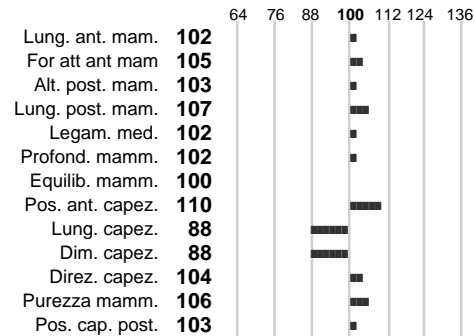

ASSOCIAZIONE NAZIONALE ALLEVATORI BOVINI DI RAZZA PEZZATA ROSSA ITALIANA
LIBRO GENEALOGICO NAZIONALE - SCHEDA TORO

Identificativo: **AT000722050374**

Nome: **HALLOUMI**

Razza: **P.R.I.**

Sesso: **Maschio**

Data Nascita: **29-03-2021**

%Consanguineità:

%Sim.:

%Montb.:

%Rh:

Allev.:

Centro di FA: **AUSTRIA**

INDICI PRODUTTIVI

Stato toro: **GE** Attendibilità: **60**
Figlie tot. : **0** Allevamenti: **0**
IDA: **1034** Rank: **98** Latte Kg: **692**
Grasso %: **0.15** Kg: **39**
Proteine %: **-0.03** Kg: **21**

INDICI FUNZIONALI

Indice
Velocità mungitura: **110**
Cellule somatiche: **106**
Fertilità: **110**
Longevità: **119**
Facilità al parto: **115**
Persistenza: **112**

Attendibilità
72

PERFORMANCE TEST

Indice Fenotipo
Attitudine carne: **106**
Incr. medio gg:
Taglia perf. test:
Muscol. perf.
Arti perf. test:

INDICI MORFOLOGICI

TEST GENETICI

K-Caseine: Non disponibile
Beta-Caseine: Non disponibile
Beta-Lattoglobuline: Non disponibile
Aracnomelia: **Libero**
BMS (infertilità masch.): **Libero**
DW (Nanismo): **Libero**
FSH2(Accresc. ritard.): **Libero**
TP (Trombopatia): **Libero**
ZDL (Zincodeficienza): **Libero**
BH2(Aplotipo 2 Bruna): **Libero**
FH4 (Aplotipo 4 della P.R.): **Libero**
FH5 (Aplotipo 5 della P.R.): **Libero**