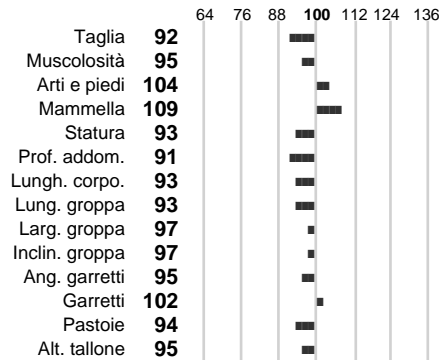

ASSOCIAZIONE NAZIONALE ALLEVATORI BOVINI DI RAZZA PEZZATA ROSSA ITALIANA
LIBRO GENEALOGICO NAZIONALE - SCHEDA TORO

Identificativo: **AT000722050374**

Nome: **HALLOUMI**

Razza: **P.R.I.**

Sesso: **Maschio**

Data Nascita: **29-03-2021**

%Consanguineità:

%Sim.:

%Montb.:

%Rh:

Allev.:

Centro di FA: **AUSTRIA**

INDICI PRODUTTIVI

Stato toro: **GE** Attendibilità: **60**
Figlie tot. : **0** Allevamenti: **0**
IDA: **1034** Rank: **98** Latte Kg: **692**
Grasso %: **0.15** Kg: **39**
Proteine %: **-0.03** Kg: **21**

INDICI FUNZIONALI

Indice
Velocità mungitura: **110**
Cellule somatiche: **106**
Fertilità: **110**
Longevità: **119**
Facilità al parto: **115**
Persistenza: **112**

Attendibilità
72

PERFORMANCE TEST

Indice Fenotipo
Attitudine carne: **106**
Incr. medio gg:
Taglia perf. test:
Muscol. perf.
Arti perf. test:

INDICI MORFOLOGICI

TEST GENETICI

K-Caseine: Non disponibile
Beta-Caseine: Non disponibile
Beta-Lattoglobuline: Non disponibile
Aracnomelia: **Libero**
BMS (infertilità masch.): **Libero**
DW (Nanismo): **Libero**
FSH2(Accresc. ritard.): **Libero**
TP (Trombopatia): **Libero**
ZDL (Zincodeficienza): **Libero**
BH2(Aplotipo 2 Bruna): **Libero**
FH4 (Aplotipo 4 della P.R.): **Libero**
FH5 (Aplotipo 5 della P.R.): **Libero**