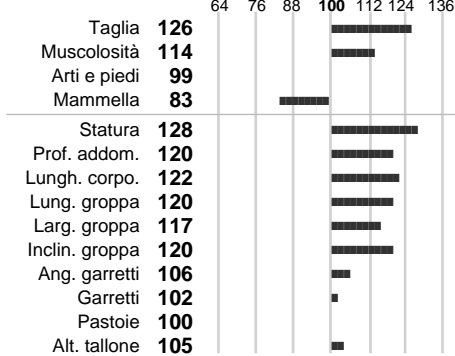

%Montb.: **1**

%Rh: **0**

Allev.:

Centro di FA: **AUSTRIA**

INDICI PRODUTTIVI

Stato toro: **IS** Attendibilità: **71**
Figlie tot.: **93** Allevamenti: **0**
IDAS: **-123** Rank: **26** Latte Kg: **10**
Grasso %: **0.03** Kg: **3**
Proteine %: **-0.07** Kg: **-5**

INDICI FUNZIONALI

Indice	Attendibilità
Velocità mungitura: 99	85
Cellule somatiche: 86	67
Fertilità: 108	
Longevità: 99	
Facilità al parto: 86	
Persistenza: 89	0
Resistenza chetosi:	
Salute:	

PERFORM. TEST

Indice	Fenotipo
Indice carne PT: 103	
Muscol. PT: 98	
Incr. medio gg PT: 110	
R.F.I. PT: 103	
Peso 12 mesi PT: 102	
Qualità vitelli:	
Beef line:	

HAGIN-ET

INDICI MORFOLOGICI

TEST GENETICI

K-Caseine:	Non disponibile
Beta-Caseine:	Non disponibile
Aracnomelia:	Libero
BMS (infertilità masch.):	Libero
DW (Nanismo):	Libero
FSH2(Accresc. ritard.):	Libero
TP (Trombopatia):	Libero
ZDL (Zincodeficienza):	Libero
BH2(Aplotipo 2 Bruna):	Libero
FH4 (Aplotipo 4 della P.R.):	Libero
FH5 (Aplotipo 5 della P.R.):	Libero