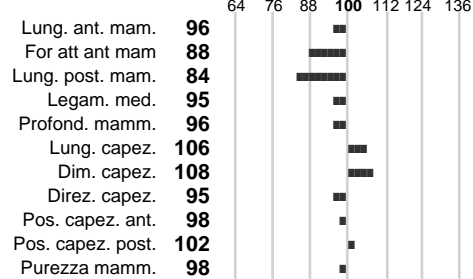

%Montb.: **1**

%Rh: **0**

Allev.:

Centro di FA: **AUSTRIA**

INDICI PRODUTTIVI

Stato toro: **IS** Attendibilità: **71**
Figlie tot.: **93** Allevamenti: **0**
IDAS: **-123** Rank: **26** Latte Kg: **10**
Grasso %: **0.03** Kg: **3**
Proteine %: **-0.07** Kg: **-5**

INDICI FUNZIONALI

Indice	Attendibilità
Velocità mungitura: 99	85
Cellule somatiche: 86	67
Fertilità: 108	
Longevità: 99	
Facilità al parto: 86	
Persistenza: 89	0
Resistenza chetosi:	
Salute:	

PERFORM. TEST

Indice	Fenotipo
Indice carne PT: 103	
Muscol. PT: 98	
Incr. medio gg PT: 110	
R.F.I. PT: 103	
Peso 12 mesi PT: 102	
Qualità vitelli:	
Beef line:	

HAGIN-ET

INDICI MORFOLOGICI

TEST GENETICI

K-Caseine:	Non disponibile
Beta-Caseine:	Non disponibile
Aracnomelia:	Libero
BMS (infertilità masch.):	Libero
DW (Nanismo):	Libero
FSH2(Accresc. ritard.):	Libero
TP (Trombopatia):	Libero
ZDL (Zincodeficienza):	Libero
BH2(Aplotipo 2 Bruna):	Libero
FH4 (Aplotipo 4 della P.R.):	Libero
FH5 (Aplotipo 5 della P.R.):	Libero