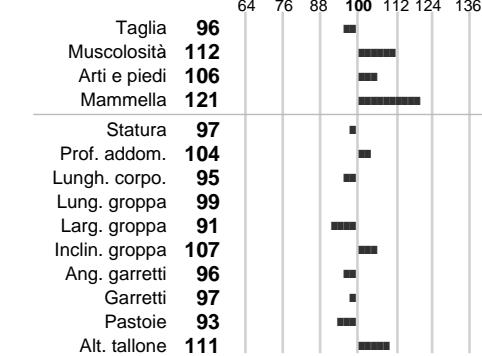

%Montb.: **0**

%Rh: **0**

Allev.:

Centro di FA: **SPERMEX ITALIA S**

INDICI PRODUTTIVI

Stato toro: **PR** Attendibilità: **99**
Figlie tot.: **1667** Allevamenti: **1184**
IDAS: **100** Rank: **68** Latte Kg: **-646**
Grasso %: **-0.06** Kg: **-31**
Proteine %: **-0.04** Kg: **-26**

INDICI FUNZIONALI

Indice	Attendibilità
Velocità mungitura: 99	35
Cellule somatiche: 101	99
Fertilità: 129	
Longevità: 110	
Facilità al parto: 101	
Persistenza: 100	99
Resistenza chetosi: 86	
Salute: - Salute piedi: 120 - 94	

PERFORM. TEST

Indice	Fenotipo
Indice carne PT: 95	
Muscol. PT: 96	
Incr. medio gg PT: 91	
R.F.I. PT: 101	
Peso 12 mesi PT: 96	
Qualità vitelli: 92	
Beef line: 92	
IMG carcassa: 92	

MOHIKANER

INDICI MORFOLOGICI