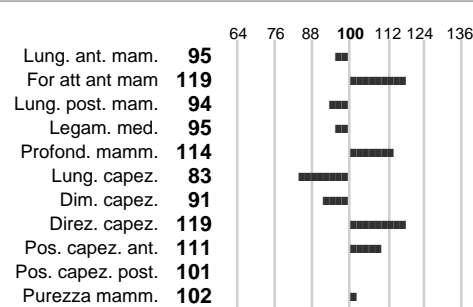

%Montb.: **0**

%Rh: **0**

Allev.:

Centro di FA: **SPERMEX ITALIA S**

INDICI PRODUTTIVI

Stato toro: **PR** Attendibilità: **99**
Figlie tot.: **1667** Allevamenti: **1184**
IDAS: **100** Rank: **68** Latte Kg: **-646**
Grasso %: **-0.06** Kg: **-31**
Proteine %: **-0.04** Kg: **-26**

INDICI FUNZIONALI

Indice	Attendibilità
Velocità mungitura: 99	35
Cellule somatiche: 101	99
Fertilità: 129	
Longevità: 110	
Facilità al parto: 101	
Persistenza: 100	99
Resistenza chetosi: 86	
Salute: - Salute piedi: 120 - 94	

PERFORM. TEST

Indice	Fenotipo
Indice carne PT: 95	
Muscol. PT: 96	
Incr. medio gg PT: 91	
R.F.I. PT: 101	
Peso 12 mesi PT: 96	
Qualità vitelli: 92	
Beef line: 92	
IMG carcassa: 92	

MOHIKANER

INDICI MORFOLOGICI