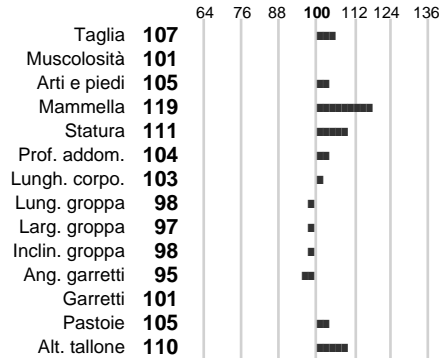

ASSOCIAZIONE NAZIONALE ALLEVATORI BOVINI DI RAZZA PEZZATA ROSSA ITALIANA
LIBRO GENEALOGICO NAZIONALE - SCHEDA TORO

Identificativo: **AT000741466969**

Nome: **HAEGAR**

Razza: **P.R.I.**

Sesso: **Maschio**

Data Nascita: **28-12-2019**

%Consanguineità:

%Sim.:

%Montb.:

%Rh:

Allev.:

Centro di FA: **AUSTRIA**

INDICI PRODUTTIVI

Stato toro: **GE**   Attendibilità: **65**
Figlie tot. : **0**   Allevamenti: **0**
IDA: **1009**   Rank: **98**   Latte Kg: **695**
Grasso %: **0.15**   Kg: **40**
Proteine %: **-0.06**   Kg: **19**

INDICI FUNZIONALI

Indice   Attendibilità
Velocità mungitura: **100**   **76**
Cellule somatiche: **115**
Fertilità: **97**
Longevità: **112**
Facilità al parto: **94**
Persistenza: **107**

PERFORMANCE TEST

Indice   Fenotipo
Attitudine carne: **100**
Incr. medio gg:
Taglia perf. test:
Muscol. perf.
Arti perf. test:

INDICI MORFOLOGICI

TEST GENETICI

K-Caseine: Non disponibile
Beta-Caseine: Non disponibile
Beta-Lattoglobuline: Non disponibile
Aracnomelia: **Libero**
BMS (infertilità masch.): **Libero**
DW (Nanismo): **Libero**
FSH2(Accresc. ritard.): **Libero**
TP (Trombopatia): **Libero**
ZDL (Zincodeficienza): **Libero**
BH2(Aplotipo 2 Bruna): **Libero**
FH4 (Aplotipo 4 della P.R.): **Libero**
FH5 (Aplotipo 5 della P.R.): **Libero**