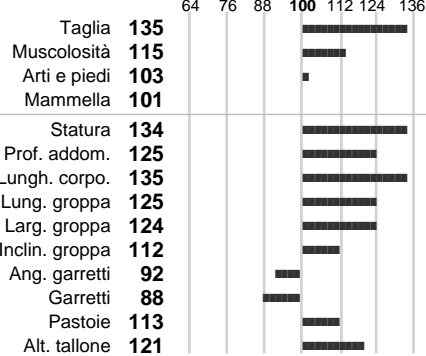

INDICI PRODUTTIVI

Stato toro: **PR** Attendibilità: **84**
Figlie tot.: **1079** Allevamenti: **46**
IDAS: **-48** Rank: **39** Latte Kg: **143**
Grasso %: **-0.09** Kg: **-2**
Proteine %: **-0.14** Kg: **-6**

INDICI FUNZIONALI

Indice	Attendibilità
Velocità mungitura: 107	55
Cellule somatiche: 96	90
Fertilità: 82	
Longevità: 96	
Facilità al parto: 87	
Persistenza: 71	0
Resistenza chetosi: 106	
Salute: 90	

PERFORM. TEST

Indice	Fenotipo
Indice carne PT: 109	
Muscol. PT: 107	
Incr. medio gg PT: 119	
R.F.I. PT: 97	
Peso 12 mesi PT: 99	
Qualità vitelli: 94	
Beef line:	

GS VENEDIG

INDICI MORFOLOGICI

TEST GENETICI

K-Caseine:	Non disponibile
Beta-Caseine:	Non disponibile
Aracnomelia:	Libero
BMS (infertilità masch.):	Libero
DW (Nanismo):	Libero
FSH2(Accresc. ritard.):	Libero
TP (Trombopatia):	Libero
ZDL (Zincodificenza):	Libero
BH2(Aplotipo 2 Bruna):	Libero
FH4 (Aplotipo 4 della P.R.):	Libero
FH5 (Aplotipo 5 della P.R.):	Libero

GENEALOGIA

1^ GENERAZIONE

PADRE:
DE000000188325
ROUND UP
Data nascita: 16-11-2002

MADRE:
AT000701750314
KLARA
Data nascita: 19-07-2007

2^ GENERAZIONE

DE000000187141
RAUBLING
Data nascita: 18-11-1995

DE000934073084
HEIMAT
Data nascita: 16-07-1999