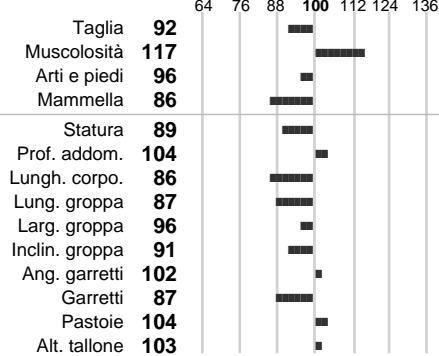

%Montb.: **2**

%Rh: **0**

Allev.:

Centro di FA: **AUSTRIA**

INDICI PRODUTTIVI

Stato toro: **IS** Attendibilità: **70**
Figlie tot.: **83** Allevamenti: **0**
IDAS: **-155** Rank: **22** Latte Kg: **-453**
Grasso %: **0.33** Kg: **6**
Proteine %: **0.11** Kg: **-8**

INDICI FUNZIONALI

Indice	Attendibilità
Velocità mungitura: 97	84
Cellule somatiche: 104	65
Fertilità: 107	
Longevità: 98	
Facilità al parto: 88	
Persistenza: 110	0
Resistenza chetosi:	
Salute:	

PERFORM. TEST

Indice	Fenotipo
Indice carne PT: 90	
Muscol. PT: 89	
Incr. medio gg PT: 80	
R.F.I. PT: 97	
Peso 12 mesi PT: 87	
Qualità vitelli:	
Beef line:	

ZAMPANO

INDICI MORFOLOGICI

TEST GENETICI

K-Caseine:	Non disponibile
Beta-Caseine:	Non disponibile
Aracnomelia:	Libero
BMS (infertilità masch.):	Libero
DW (Nanismo):	Libero
FSH2(Accresc. ritard.):	Libero
TP (Trombopatia):	Portatore
ZDL (Zincodificenza):	Libero
BH2(Aplotipo 2 Bruna):	Libero
FH4 (Aplotipo 4 della P.R.):	Libero
FH5 (Aplotipo 5 della P.R.):	Libero