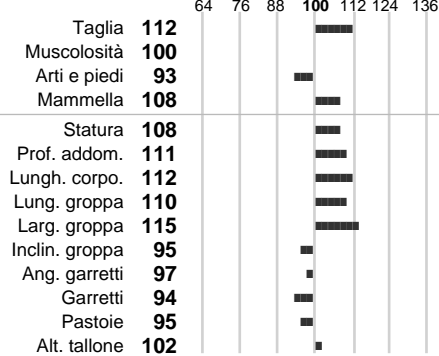

INDICI MORFOLOGICI

TEST GENETICI

K-Caseine:	Non disponibile
Beta-Caseine:	Non disponibile
Aracnomelia:	Libero
BMS (infertilità masch.):	Libero
DW (Nanismo):	Libero
FSH2(Accresc. ritard.):	Libero
TP (Trombopatia):	Libero
ZDL (Zincodifienza):	Libero
BH2(Aplotipo 2 Bruna):	Libero
FH4 (Aplotipo 4 della P.R.):	Libero
FH5 (Aplotipo 5 della P.R.):	Libero

HERWIG
★ ★ ★

GENEALOGIA

1^ GENERAZIONE

PADRE:
AT000303304428
HERZSCHLAG
Data nascita: 10-06-2014

MADRE:
AT000458901922

Data nascita: 01-01-1970

2^ GENERAZIONE

DE000941688886
HUTERA *TA
Data nascita: 20-07-2007

AT000246291222
LEONIE
Data nascita: 29-04-2012

DE000000426617
WILLE
Data nascita: 09-04-2006

AT000625848317
SARA
Data nascita: 02-02-2010

3^ GENERAZIONE

DE000000188083 HUTMANN
Data nascita: 13-04-2001
DE000938153976 DE000916196218
Data nascita: 09-04-2004

DE000000188878 WILDWEST
Data nascita: 11-06-2006

AT000538366416 LYDIA
Data nascita: 03-07-2008

DE000000182567 WINNIPEG
Data nascita: 27-02-2000

DE000011993149 LIESEL
Data nascita: 21-06-2001

AT000348995433 RESS
Data nascita: 02-09-1996

4^ GENERAZIONE

DE00000016000 HUNTER Data nascita: 08-11-1994
DE00091619621 ALMROSE Data nascita: 26-06-1997

DE00000016036 MADERA Data nascita: 12-08-1997
DE00003267344 WALONA Data nascita: 17-09-1998

DE00000018256 WINNIPEG Data nascita: 27-02-2000
DE00093736204 DE000937362041 Data nascita: 24-01-2003

DE00000018819 MANITOBA Data nascita: 17-01-2002

DE00000003973 WESPE Data nascita: 04-12-1992
DE00091154200 ESTELLA Data nascita: 18-04-1995

DE00000002216 HUMLANG Data nascita: 10-08-1994
DE00081036449 LEMONE Data nascita: 16-07-1996

DE00000003395 RENGER Data nascita: 19-12-1989
AT000101025433 KESSY Data nascita: 31-12-1991