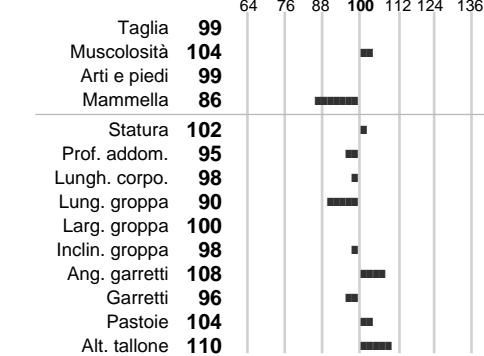

%Montb.: **0**

%Rh: **0**

Allev.:

Centro di FA: **AUSTRIA**

INDICI PRODUTTIVI

Stato toro: **IS** Attendibilità: **97**
Figlie tot. : **264** Allevamenti: **201**
IDAS: **-459** Rank: **2** Latte Kg: **-992**
Grasso %: **0.25** Kg: **-23**
Proteine %: **-0.08** Kg: **-41**

INDICI FUNZIONALI

Indice	Attendibilità
Velocità mungitura: 93	87
Cellule somatiche: 101	96
Fertilità: 120	
Longevità: 96	
Facilità al parto: 96	
Persistenza: 116	98
Resistenza chetosi:	
Salute: - Salute piedi: null - 99	

PERFORM. TEST

Indice	Fenotipo
Indice carne PT: 101	
Muscol. PT: 103	
Incr. medio gg PT: 98	
R.F.I. PT: 99	
Peso 12 mesi PT: 89	
Qualità vitelli:	
Beef line:	
IMG carcassa:	

ROKUS - ET

INDICI MORFOLOGICI

TEST GENETICI