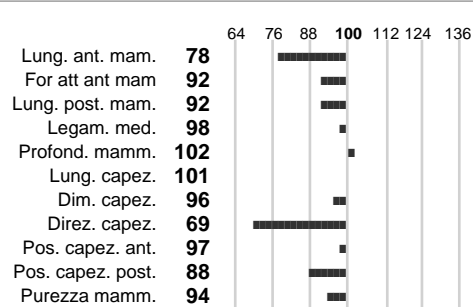

%Montb.: **0**

%Rh: **0**

Allev.:

Centro di FA: **AUSTRIA**

INDICI PRODUTTIVI

Stato toro: **IS** Attendibilità: **97**
Figlie tot. : **264** Allevamenti: **201**
IDAS: **-459** Rank: **2** Latte Kg: **-992**
Grasso %: **0.25** Kg: **-23**
Proteine %: **-0.08** Kg: **-41**

INDICI FUNZIONALI

Indice	Attendibilità
Velocità mungitura: 93	87
Cellule somatiche: 101	96
Fertilità: 120	
Longevità: 96	
Facilità al parto: 96	
Persistenza: 116	98
Resistenza chetosi:	
Salute: - Salute piedi: null - 99	

PERFORM. TEST

Indice	Fenotipo
Indice carne PT: 101	
Muscol. PT: 103	
Incr. medio gg PT: 98	
R.F.I. PT: 99	
Peso 12 mesi PT: 89	
Qualità vitelli:	
Beef line:	
IMG carcassa:	

ROKUS - ET

INDICI MORFOLOGICI

TEST GENETICI