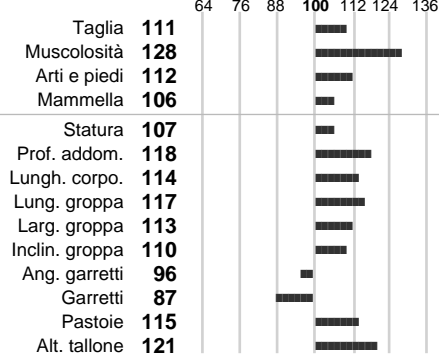

INDICI MORFOLOGICI

TEST GENETICI

K-Caseine:	Non disponibile
Beta-Caseine:	Non disponibile
Aracnomelia:	Libero
BMS (infertilità masch.):	Libero
DW (Nanismo):	Libero
FSH2(Accresc. ritard.):	Libero
TP (Trombopatia):	Libero
ZDL (Zincodeficienza):	Libero
BH2(Aplotipo 2 Bruna):	Libero
FH4 (Aplotipo 4 della P.R.):	Libero
FH5 (Aplotipo 5 della P.R.):	Libero

EISENHUT
★ ★ ★

GENEALOGIA

1^ GENERAZIONE

PADRE:
DE000948786057
ETOSCHA
Data nascita: 27-09-2013

MADRE:
AT000025586922
SONJA
Data nascita: 21-03-2014

2^ GENERAZIONE

DE000945582236
EVEREST DE179900
Data nascita: 08-11-2010

DE000944599972
MINA
Data nascita: 01-07-2010

AT000172718519
WOHLTAT
Data nascita: 06-02-2012

AT000339067218
Data nascita: 01-01-1970

3^ GENERAZIONE

DE000000165989 **ERMUT**
Data nascita: 05-10-2003

DE000940161669 **LINIWING**
Data nascita: 27-04-2006

DE000000176663 **IDIOM**
Data nascita: 23-12-2002

DE000939873719
Data nascita: 01-01-1970

DE000000426617 **WILLE**
Data nascita: 09-04-2006

AT000773183116 **ZARINA**
Data nascita: 13-11-2009

4^ GENERAZIONE

DE00000016532 **ERGO** Data nascita: 02-04-1997
DE00093036637 **DORTE** Data nascita: 10-04-1999

DE00000018256 **WINNIPEG** Data nascita: 27-02-2000
DE00093635746 **LINSE** Data nascita: 08-02-2003

DE00000019119 **REGIO** Data nascita: 21-05-1996
DE00093020386 **DE000930203863** Data nascita: 14-12-1996

DE00000018777 **GEBALOT** Data nascita: 16-06-1999

DE00000018256 **WINNIPEG** Data nascita: 27-02-2000
DE00001199314 **LIESEL** Data nascita: 21-06-2001

AT000486134172 **POLARI** Data nascita: 15-03-2003
AT000839212709 **ZEILE** Data nascita: 01-01-1970