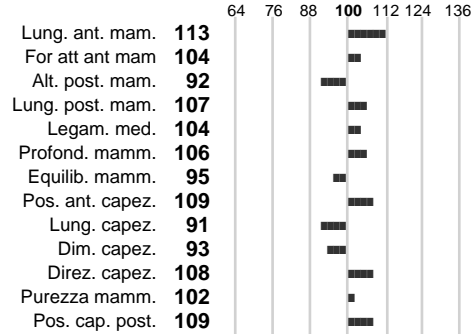

Data Nascita: **26-11-2017**

%Consanguineità: **0.50**

%Sim.: **94**

%Montb.: **0**

%Rh: **6**

Allev.:

Centro di FA: **SPERMEX**

INDICI PRODUTTIVI

Stato toro: **IS** Attendibilità: **76**
Figlie tot.: **337** Allevamenti: **0**
IDA: **631** Rank: **92** Latte Kg: **438**
Grasso %: **-0.16** Kg: **4**
Proteine %: **-0.05** Kg: **11**

INDICI FUNZIONALI

Velocità mungitura: **107**
Cellule somatiche: **118**
Fertilità: **119**
Longevità: **128**
Facilità al parto: **104**
Persistenza: **113**

Indice

Attendibilità
87
77
0

PERFORMANCE TEST

Indice Fenotipo
Attitudine carne: **88**
Incr. medio gg: **83**
Taglia perf. test: **84**
Muscol. perf. test: **93**
Arti perf. test: **89**

INDICI MORFOLOGICI

TEST GENETICI

K-Caseine: Non disponibile
Beta-Caseine: Non disponibile
Beta-Lattoglobuline: Non disponibile
Aracnomelia: **Libero**
BMS (infertilità masch.): **Libero**
DW (Nanismo): **Libero**
FSH2(Accresc. ritard.): **Libero**
TP (Trombopatia): **Libero**
ZDL (Zincodifenzia): **Libero**
BH2(Aplotipo 2 Bruna): **Libero**
FH4 (Aplotipo 4 della P.R.): **Libero**
FH5 (Aplotipo 5 della P.R.): **Libero**