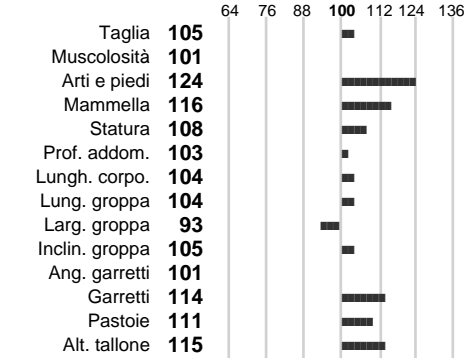

Data Nascita: **26-11-2017**

%Consanguineità: **0.50**

%Sim.: **94**

%Montb.: **0**

%Rh: **6**

Allev.:

Centro di FA: **SPERMEX**

INDICI PRODUTTIVI

Stato toro: **IS** Attendibilità: **76**
Figlie tot.: **337** Allevamenti: **0**
IDA: **631** Rank: **92** Latte Kg: **438**
Grasso %: **-0.16** Kg: **4**
Proteine %: **-0.05** Kg: **11**

INDICI FUNZIONALI

Velocità mungitura: **107**
Cellule somatiche: **118**
Fertilità: **119**
Longevità: **128**
Facilità al parto: **104**
Persistenza: **113**

Indice

Attendibilità
87
77
0

PERFORMANCE TEST

Indice Fenotipo
Attitudine carne: **88**
Incr. medio gg: **83**
Taglia perf. test: **84**
Muscol. perf. test: **93**
Arti perf. test: **89**

INDICI MORFOLOGICI

TEST GENETICI

K-Caseine: Non disponibile
Beta-Caseine: Non disponibile
Beta-Lattoglobuline: Non disponibile
Aracnomelia: **Libero**
BMS (infertilità masch.): **Libero**
DW (Nanismo): **Libero**
FSH2(Accresc. ritard.): **Libero**
TP (Trombopatia): **Libero**
ZDL (Zincodifenzia): **Libero**
BH2(Aplotipo 2 Bruna): **Libero**
FH4 (Aplotipo 4 della P.R.): **Libero**
FH5 (Aplotipo 5 della P.R.): **Libero**