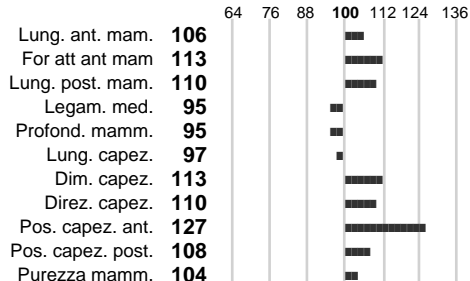

%Consanguineità: **2.7** Inbr. gen.:

%Sim.: **97**

%Montb.: **0**

%Rh: **3**

Allev.:

Centro di FA: **SPERMEX**

INDICI PRODUTTIVI

Stato toro: **IS** Attendibilità: **63**
Figlie tot.: **73** Allevamenti: **0**
IDAS: **361** Rank: **94** Latte Kg: **393**
Grasso %: **0.09** Kg: **22**
Proteine %: **0.04** Kg: **17**

INDICI FUNZIONALI

Indice	Attendibilità
Velocità mungitura: 127	84
Cellule somatiche: 70	56
Fertilità: 114	
Longevità: 113	
Facilità al parto: 100	
Persistenza: 105	0

PERFORM. TEST

Indice	Fenotipo
Attitudine carne: 97	
Taglia perf. test: 100	
Muscol. perf.: 101	
Arti perf. test: 94	
Incr. medio gg: 92	
RFI: 102	
Peso 12 mesi: 100	

INDICI MORFOLOGICI

TEST GENETICI

K-Caseine:	Non disponibile
Beta-Caseine:	Non disponibile
Aracnomelia:	Libero
BMS (infertilità masch.):	Libero
DW (Nanismo):	Libero
FSH2(Accresc. ritard.):	Libero
TP (Trombopatia):	Libero
ZDL (Zincodeficienza):	Libero
BH2(Aplotipo 2 Bruna):	Libero
FH4 (Aplotipo 4 della P.R.):	Libero
FH5 (Aplotipo 5 della P.R.):	Libero