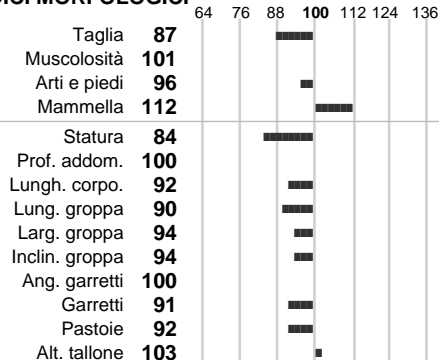

%Consanguineità: **2.7** Inbr. gen.:

%Sim.: **97**

%Montb.: **0**

%Rh: **3**

Allev.:

Centro di FA: **SPERMEX**

INDICI PRODUTTIVI

Stato toro: **IS** Attendibilità: **63**
Figlie tot.: **73** Allevamenti: **0**
IDAS: **361** Rank: **94** Latte Kg: **393**
Grasso %: **0.09** Kg: **22**
Proteine %: **0.04** Kg: **17**

INDICI FUNZIONALI

Indice	Attendibilità
Velocità mungitura: 127	84
Cellule somatiche: 70	56
Fertilità: 114	
Longevità: 113	
Facilità al parto: 100	
Persistenza: 105	0

PERFORM. TEST

Indice	Fenotipo
Attitudine carne: 97	
Taglia perf. test: 100	
Muscol. perf.: 101	
Arti perf. test: 94	
Incr. medio gg: 92	
RFI: 102	
Peso 12 mesi: 100	

INDICI MORFOLOGICI

TEST GENETICI

K-Caseine:	Non disponibile
Beta-Caseine:	Non disponibile
Aracnomelia:	Libero
BMS (infertilità masch.):	Libero
DW (Nanismo):	Libero
FSH2(Accresc. ritard.):	Libero
TP (Trombopatia):	Libero
ZDL (Zincodeficienza):	Libero
BH2(Aplotipo 2 Bruna):	Libero
FH4 (Aplotipo 4 della P.R.):	Libero
FH5 (Aplotipo 5 della P.R.):	Libero