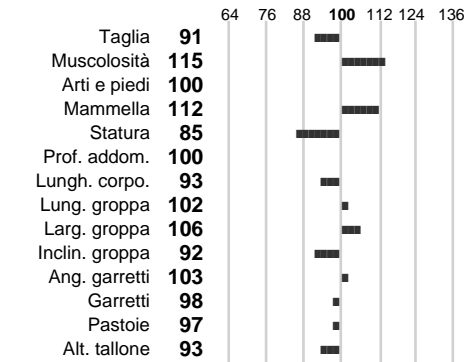

INDICI MORFOLOGICI

TEST GENETICI

K-Caseine:	Non disponibile
Beta-Caseine:	Non disponibile
Beta-Lattoglobuline:	Non disponibile
Aracnomelia:	Libero
BMS (infertilità masch.):	Libero
DW (Nanismo):	Libero
FSH2(Accresc. ritard.):	Portatore
TP (Trombopatia):	Libero
ZDL (Zincodeficienza):	Libero
BH2(Aplotipo 2 Bruna):	Libero
FH4 (Aplotipo 4 della P.R.):	Libero
FH5 (Aplotipo 5 della P.R.):	Libero

RYBAR ET

GENEALOGIA

1^ GENERAZIONE

2^ GENERAZIONE

3^ GENERAZIONE

4^ GENERAZIONE

PADRE:
DE000949532712
WALK
Data nascita: 18-09-2014

DE000945875179
WATT *TA
Data nascita: 11-08-2012

DE000947380093
LOREEN
Data nascita: 21-09-2012

DE000940049340   WILLENBERG
Data nascita: 28-11-2005
DE000941444117   KARIN
Data nascita: 07-08-2008

DE000944127123   REUMUT
Data nascita: 11-03-2009
DE000944687095   LORENA
Data nascita: 14-07-2010

DE00000182567   WINNIPEG
Data nascita: 27-02-2000

DE000935736004   SALON
Data nascita: 14-10-2001

AT000841069834   WAL   Data nascita: 07-07-1999
DE00093553895   HILLARY   Data nascita: 28-08-2001

AT000653713345   RAU   Data nascita: 23-01-2002
DE00093609077   KARIN   Data nascita: 24-02-2004

DE0000018294   RAUFBOLD   Data nascita: 02-01-2002
DE00093984262   DE000932853801   Data nascita: 29-09-2005

DE0000017897   MADO   Data nascita: 07-04-2004
DE00094278742   LIEBE   Data nascita: 20-07-2008

DE0000003973   WESPE   Data nascita: 04-12-1992
DE00091154200   ESTELLA   Data nascita: 18-04-1995

DE0000016005   MALEFIZ   Data nascita: 13-05-1995
DE00093271026   SALTO   Data nascita: 14-06-1998

MADRE:
CZ000503547961

CZ000380054961

Data nascita: 01-01-1970

Data nascita: 31-12-2012