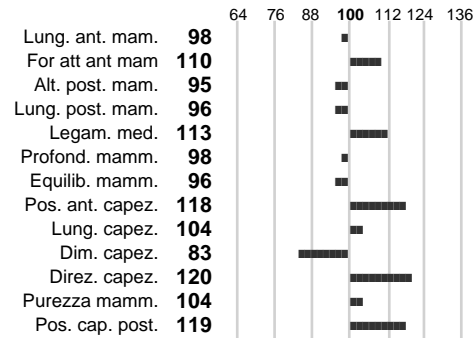

INDICI MORFOLOGICI

TEST GENETICI

K-Caseine:	Non disponibile
Beta-Caseine:	Non disponibile
Beta-Lattoglobuline:	Non disponibile
Aracnomelia:	Libero
BMS (infertilità masch.):	Libero
DW (Nanismo):	Libero
FSH2(Accresc. ritard.):	Portatore
TP (Trombopatia):	Libero
ZDL (Zincodeficienza):	Libero
BH2(Aplotipo 2 Bruna):	Libero
FH4 (Aplotipo 4 della P.R.):	Libero
FH5 (Aplotipo 5 della P.R.):	Libero

RYBAR ET

GENEALOGIA

1^ GENERAZIONE

2^ GENERAZIONE

3^ GENERAZIONE

4^ GENERAZIONE

PADRE:
DE000949532712
WALK
Data nascita: 18-09-2014

DE000945875179
WATT *TA
Data nascita: 11-08-2012

DE000947380093
LOREEN
Data nascita: 21-09-2012

DE000940049340   WILLENBERG
Data nascita: 28-11-2005
DE000941444117   KARIN
Data nascita: 07-08-2008

DE000944127123   REUMUT
Data nascita: 11-03-2009
DE000944687095   LORENA
Data nascita: 14-07-2010

DE00000182567   WINNIPEG
Data nascita: 27-02-2000

DE000935736004   SALON
Data nascita: 14-10-2001

AT000841069834   WAL   Data nascita: 07-07-1999
DE00093553895   HILLARY   Data nascita: 28-08-2001

AT000653713345   RAU   Data nascita: 23-01-2002
DE00093609077   KARIN   Data nascita: 24-02-2004

DE0000018294   RAUFBOLD   Data nascita: 02-01-2002
DE00093984262   DE000932853801   Data nascita: 29-09-2005

DE0000017897   MADO   Data nascita: 07-04-2004
DE00094278742   LIEBE   Data nascita: 20-07-2008

DE0000003973   WESPE   Data nascita: 04-12-1992
DE00091154200   ESTELLA   Data nascita: 18-04-1995

DE0000016005   MALEFIZ   Data nascita: 13-05-1995
DE00093271026   SALTO   Data nascita: 14-06-1998

MADRE:
CZ000503547961

CZ000380054961

Data nascita: 01-01-1970

Data nascita: 31-12-2012