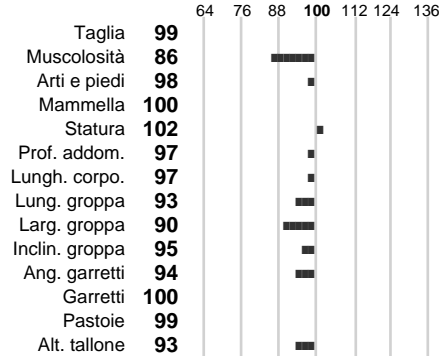

%Consanguineità: **3.60**

%Sim.: **-3**

%Montb.: **100**

%Rh: **3**

Allev.:

Centro di FA: **REP.CEKA**

INDICI PRODUTTIVI

Stato toro: **IS** Attendibilità: **82**
Figlie tot.: **1950** Allevamenti: **0**
IDA: **-920** Rank: **1** Latte Kg: **114**
Grasso %: **-0.09** Kg: **-3**
Proteine %: **-0.09** Kg: **-3**

INDICI FUNZIONALI

Indice	Attendibilità
Velocità mungitura: 91	87
Cellule somatiche: 77	80
Fertilità: 105	
Longevità: 95	
Facilità al parto: 84	
Persistenza: 104	0

PERFORMANCE TEST

Indice	Fenotipo
Attitudine carne: 78	
Incr. medio gg: 85	
Taglia perf. test: 88	
Muscol. perf: 65	
Arti perf. test: 91	

ALON

INDICI MORFOLOGICI

TEST GENETICI

K-Caseine: Non disponibile
Beta-Caseine: Non disponibile
Beta-Lattoglobuline: Non disponibile
Aracnomelia: **Libero**
BMS (infertilità masch.): **Libero**
DW (Nanismo): **Libero**
FSH2(Accresc. ritard.): **Libero**
TP (Trombopatia): **Libero**
ZDL (Zincodeficenza): **Libero**
BH2(Aplotipo 2 Bruna): **Libero**
FH4 (Aplotipo 4 della P.R.): **Libero**
FH5 (Aplotipo 5 della P.R.): **Libero**