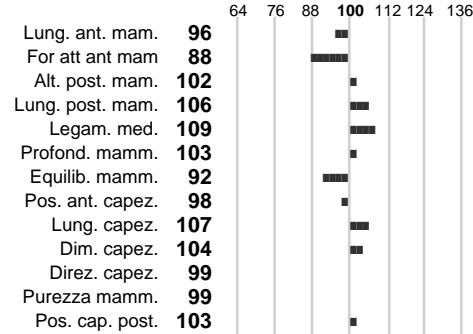

%Consanguineità: **3.60**

%Sim.: **-3**

%Montb.: **100**

%Rh: **3**

Allev.:

Centro di FA: **REP.CEKA**

INDICI PRODUTTIVI

Stato toro: **IS** Attendibilità: **82**
Figlie tot.: **1950** Allevamenti: **0**
IDA: **-920** Rank: **1** Latte Kg: **114**
Grasso %: **-0.09** Kg: **-3**
Proteine %: **-0.09** Kg: **-3**

INDICI FUNZIONALI

Indice	Attendibilità
Velocità mungitura: 91	87
Cellule somatiche: 77	80
Fertilità: 105	
Longevità: 95	
Facilità al parto: 84	
Persistenza: 104	0

PERFORMANCE TEST

Indice	Fenotipo
Attitudine carne: 78	
Incr. medio gg: 85	
Taglia perf. test: 88	
Muscol. perf: 65	
Arti perf. test: 91	

ALON

INDICI MORFOLOGICI

TEST GENETICI

K-Caseine: Non disponibile
Beta-Caseine: Non disponibile
Beta-Lattoglobuline: Non disponibile
Aracnomelia: **Libero**
BMS (infertilità masch.): **Libero**
DW (Nanismo): **Libero**
FSH2(Accresc. ritard.): **Libero**
TP (Trombopatia): **Libero**
ZDL (Zincodeficenza): **Libero**
BH2(Aplotipo 2 Bruna): **Libero**
FH4 (Aplotipo 4 della P.R.): **Libero**
FH5 (Aplotipo 5 della P.R.): **Libero**