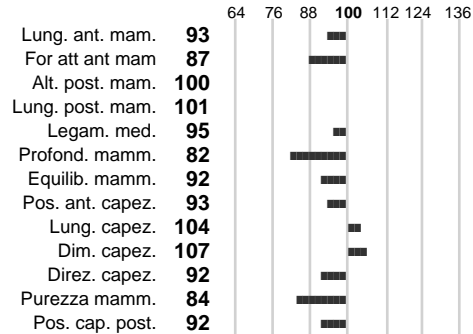

%Consanguineità: **1.60**

%Sim.: **-6**

%Montb.: **100**

%Rh: **6**

Allev.:

Centro di FA: **REP.CEKA**

INDICI PRODUTTIVI

Stato toro: **IS** Attendibilità: **68**
Figlie tot. : **156** Allevamenti: **0**
IDA: **-930** Rank: **1** Latte Kg: **313**
Grasso %: **-0.02** Kg: **11**
Proteine %: **-0.03** Kg: **8**

INDICI FUNZIONALI

Velocità mungitura: **93**
Cellule somatiche: **83**
Fertilità: **97**
Longevità: **89**
Facilità al parto: **105**
Persistenza: **104**

Indice Attendibilità

30
75
0

PERFORMANCE TEST

Indice Fenotipo
Attitudine carne: **78**
Incr. medio gg: **90**
Taglia perf. test: **81**
Muscol. perf. **64**
Arti perf. test: **83**

INDICI MORFOLOGICI

TEST GENETICI

K-Caseine: Non disponibile
Beta-Caseine: Non disponibile
Beta-Lattoglobuline: Non disponibile
Aracnomelia: **Libero**
BMS (infertilità masch.): **Libero**
DW (Nanismo): **Libero**
FSH2(Accresc. ritard.): **Libero**
TP (Trombopatia): **Libero**
ZDL (Zincodeficienza): **Libero**
BH2(Aplotipo 2 Bruna): **Libero**
FH4 (Aplotipo 4 della P.R.): **Libero**
FH5 (Aplotipo 5 della P.R.): **Libero**