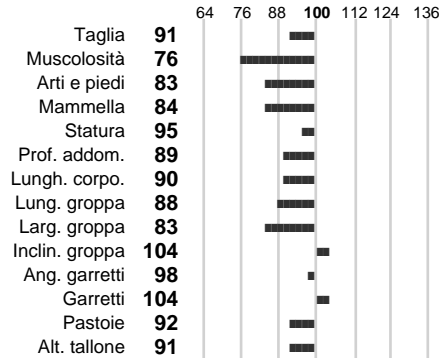

%Consanguineità: **1.60**

%Sim.: **-6**

%Montb.: **100**

%Rh: **6**

Allev.:

Centro di FA: **REP.CEKA**

INDICI PRODUTTIVI

Stato toro: **IS** Attendibilità: **68**
Figlie tot. : **156** Allevamenti: **0**
IDA: **-930** Rank: **1** Latte Kg: **313**
Grasso %: **-0.02** Kg: **11**
Proteine %: **-0.03** Kg: **8**

INDICI FUNZIONALI

Velocità mungitura: **93**
Cellule somatiche: **83**
Fertilità: **97**
Longevità: **89**
Facilità al parto: **105**
Persistenza: **104**

Indice Attendibilità

30
75
0

PERFORMANCE TEST

Indice Fenotipo
Attitudine carne: **78**
Incr. medio gg: **90**
Taglia perf. test: **81**
Muscol. perf. **64**
Arti perf. test: **83**

INDICI MORFOLOGICI

TEST GENETICI

K-Caseine: Non disponibile
Beta-Caseine: Non disponibile
Beta-Lattoglobuline: Non disponibile
Aracnomelia: **Libero**
BMS (infertilità masch.): **Libero**
DW (Nanismo): **Libero**
FSH2(Accresc. ritard.): **Libero**
TP (Trombopatia): **Libero**
ZDL (Zincodeficienza): **Libero**
BH2(Aplotipo 2 Bruna): **Libero**
FH4 (Aplotipo 4 della P.R.): **Libero**
FH5 (Aplotipo 5 della P.R.): **Libero**