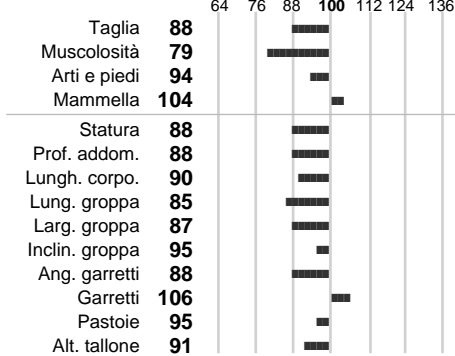

Stato toro: **IS** Attendibilità: **75**
Figlie tot. : **568** Allevamenti: **0**
IDAS: **-221** Rank: **14** Latte Kg: **166**
Grasso %: **0.07** Kg: **12**
Proteine %: **-0.02** Kg: **4**

INDICI FUNZIONALI

Indice	Attendibilità
Velocità mungitura: 91	83
Cellule somatiche: 87	72
Fertilità: 107	
Longevità: 97	
Facilità al parto: 98	
Persistenza: 96	0
Resistenza chetosi:	
Salute:	

PERFORM. TEST

Indice	Fenotipo
Indice carne PT: 86	
Muscol. PT: 83	
Incr. medio gg PT: 85	
R.F.I. PT: 98	
Peso 12 mesi PT: 85	
Qualità vitelli:	
Beef line:	
IMG carcassa:	

BAJAJA

INDICI MORFOLOGICI

TEST GENETICI

K-Caseine:	Non disponibile
Beta-Caseine:	Non disponibile
Aracnomelia:	Non disponibile
BMS (infertilità masch.):	Non disponibile
DW (Nanismo):	Non disponibile
FSH2(Accresc. ritard.):	Non disponibile
TP (Trombopatia):	Non disponibile
ZDL (Zincodeficenza):	Non disponibile
BH2(Aplotipo 2 Bruna):	Non disponibile
FH4 (Aplotipo 4 della P.R.):	Non disponibile
FH5 (Aplotipo 5 della P.R.):	Non disponibile