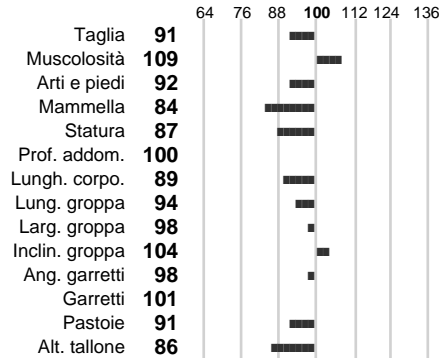

%Consanguineità:

%Sim.: **97**

%Montb.: **0**

%Rh: **3**

Allev.:

Centro di FA: **ANAPRI EUROTTEST**

INDICI PRODUTTIVI

Stato toro: **IS** Attendibilità: **71**
Figlie tot. : **121** Allevamenti: **0**
IDA: **-1019** Rank: **0** Latte Kg: **-348**
Grasso %: **0.13** Kg: **-5**
Proteine %: **0.01** Kg: **-11**

INDICI FUNZIONALI

Indice	Attendibilità
Velocità mungitura: 70	33
Cellule somatiche: 86	66
Fertilità: 99	
Longevità: 97	
Facilità al parto: 107	
Persistenza: 95	0

PERFORMANCE TEST

Indice	Fenotipo
Attitudine carne: 95	
Incr. medio gg: 93	
Taglia perf. test: 97	
Muscol. perf. 95	
Arti perf. test: 103	

ADAR

INDICI MORFOLOGICI

TEST GENETICI

K-Caseine: Non disponibile
Beta-Caseine: Non disponibile
Beta-Lattoglobuline: Non disponibile
Aracnomelia: Non disponibile
BMS (infertilità masch.): Non disponibile
DW (Nanismo): Non disponibile
FSH2(Accresc. ritard.): Non disponibile
TP (Trombopatia): Non disponibile
ZDL (Zincodifenzia): Non disponibile
BH2(Aplotipo 2 Bruna): Non disponibile
FH4 (Aplotipo 4 della P.R.): Non disponibile
FH5 (Aplotipo 5 della P.R.): Non disponibile