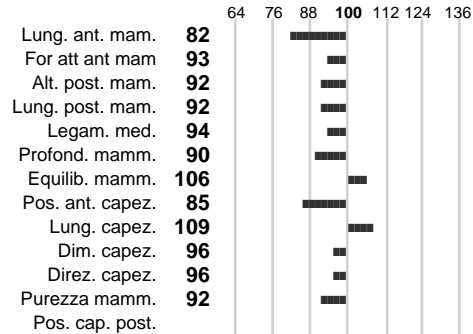

%Consanguineità:

%Sim.: **97**

%Montb.: **0**

%Rh: **3**

Allev.:

Centro di FA: **ANAPRI EUROTTEST**

INDICI PRODUTTIVI

Stato toro: **IS** Attendibilità: **71**
Figlie tot. : **121** Allevamenti: **0**
IDA: **-1019** Rank: **0** Latte Kg: **-348**
Grasso %: **0.13** Kg: **-5**
Proteine %: **0.01** Kg: **-11**

INDICI FUNZIONALI

Indice	Attendibilità
Velocità mungitura: 70	33
Cellule somatiche: 86	66
Fertilità: 99	
Longevità: 97	
Facilità al parto: 107	
Persistenza: 95	0

PERFORMANCE TEST

Indice	Fenotipo
Attitudine carne: 95	
Incr. medio gg: 93	
Taglia perf. test: 97	
Muscol. perf. 95	
Arti perf. test: 103	

ADAR

INDICI MORFOLOGICI

TEST GENETICI

K-Caseine: Non disponibile
Beta-Caseine: Non disponibile
Beta-Lattoglobuline: Non disponibile
Aracnomelia: Non disponibile
BMS (infertilità masch.): Non disponibile
DW (Nanismo): Non disponibile
FSH2(Accresc. ritard.): Non disponibile
TP (Trombopatia): Non disponibile
ZDL (Zincodifenzia): Non disponibile
BH2(Aplotipo 2 Bruna): Non disponibile
FH4 (Aplotipo 4 della P.R.): Non disponibile
FH5 (Aplotipo 5 della P.R.): Non disponibile