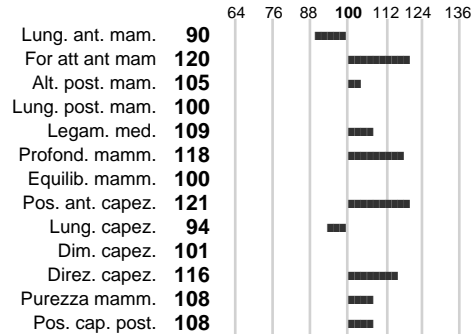

Stato toro: **GE** Attendibilità: **65**
Figlie tot. : **0** Allevamenti: **0**
IDA: **1091** Rank: **99** Latte Kg: **501**
Grasso %: **0.17** Kg: **34**
Proteine %: **-0.04** Kg: **14**

INDICI FUNZIONALI

Velocità mungitura: **88**
Cellule somatiche: **112**
Fertilità: **102**
Longevità: **113**
Facilità al parto: **109**
Persistenza: **109**

Indice Attendibilità
74

PERFORMANCE TEST

Indice Fenotipo
Attitudine carne: **110**
Incr. medio gg:
Taglia perf. test:
Muscol. perf.
Arti perf. test:

INDICI MORFOLOGICI

TEST GENETICI

K-Caseine: Non disponibile
Beta-Caseine: Non disponibile
Beta-Lattoglobuline: Non disponibile
Aracnomelia: **Libero**
BMS (infertilità masch.): **Libero**
DW (Nanismo): **Libero**
FSH2(Accresc. ritard.): **Libero**
TP (Trombopatia): **Libero**
ZDL (Zincodifenzia): **Libero**
BH2(Aplotipo 2 Bruna): **Libero**
FH4 (Aplotipo 4 della P.R.): **Libero**
FH5 (Aplotipo 5 della P.R.): **Libero**