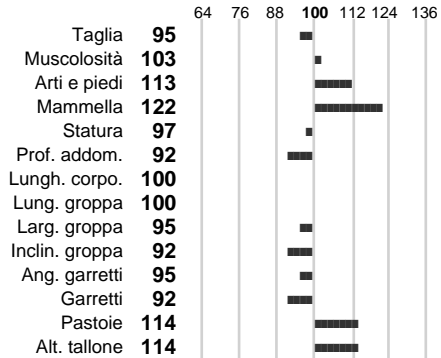

ASSOCIAZIONE NAZIONALE ALLEVATORI BOVINI DI RAZZA PEZZATA ROSSA ITALIANA
LIBRO GENEALOGICO NAZIONALE - SCHEDA TORO

Identificativo: **CZ000153235034**

Nome: **BRE UMBRO**

Razza: **P.R.I.**

Sesso: **Maschio**

Data Nascita: **21-04-2020**

%Consanguineità:

%Sim.:

%Montb.:

%Rh:

Allev.:

Centro di FA: **REP.CEKA**

INDICI PRODUTTIVI

Stato toro: **GE**   Attendibilità: **65**
Figlie tot. : **0**   Allevamenti: **0**
IDA: **1091**   Rank: **99**   Latte Kg: **501**
Grasso %: **0.17**   Kg: **34**
Proteine %: **-0.04**   Kg: **14**

INDICI FUNZIONALI

Velocità mungitura: **88**
Cellule somatiche: **112**
Fertilità: **102**
Longevità: **113**
Facilità al parto: **109**
Persistenza: **109**

Indice   Attendibilità
74

PERFORMANCE TEST

Indice   Fenotipo
Attitudine carne: **110**
Incr. medio gg:
Taglia perf. test:
Muscol. perf.
Arti perf. test:

INDICI MORFOLOGICI

TEST GENETICI

K-Caseine: Non disponibile
Beta-Caseine: Non disponibile
Beta-Lattoglobuline: Non disponibile
Aracnomelia: **Libero**
BMS (infertilità masch.): **Libero**
DW (Nanismo): **Libero**
FSH2(Accresc. ritard.): **Libero**
TP (Trombopatia): **Libero**
ZDL (Zincodifenzia): **Libero**
BH2(Aplotipo 2 Bruna): **Libero**
FH4 (Aplotipo 4 della P.R.): **Libero**
FH5 (Aplotipo 5 della P.R.): **Libero**