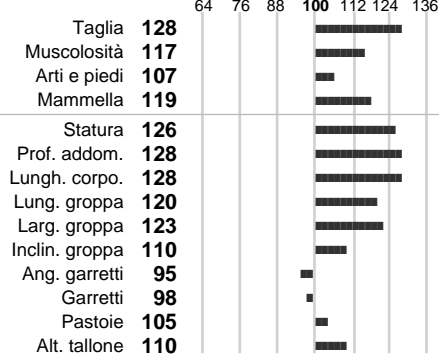

%Montb.: **16**

%Rh: **8**

Alliev.:

Centro di FA: **BAYERN GENETIK I**

INDICI PRODUTTIVI

Stato toro: **IS** Attendibilità: **72**
Figlie tot.: **317** Allevamenti: **0**
IDAS: **237** Rank: **84** Latte Kg: **266**
Grasso %: **-0.07** Kg: **5**
Proteine %: **-0.01** Kg: **8**

INDICI FUNZIONALI

Indice	Attendibilità
Velocità mungitura: 87	81
Cellule somatiche: 106	71
Fertilità: 91	
Longevità: 97	
Facilità al parto: 97	
Persistenza: 97	0
Resistenza chetosi:	
Salute:	

PERFORM. TEST

Indice	Fenotipo
Indice carne PT: 97	
Muscol. PT: 101	
Incr. medio gg PT: 103	
R.F.I. PT: 101	
Peso 12 mesi PT: 97	
Qualità vitelli:	
Beef line:	

ORWEL

INDICI MORFOLOGICI

TEST GENETICI

K-Caseine:	Non disponibile
Beta-Caseine:	Non disponibile
Aracnomelia:	Libero
BMS (infertilità masch.):	Libero
DW (Nanismo):	Libero
FSH2(Accresc. ritard.):	Libero
TP (Trombopatia):	Libero
ZDL (Zincodeficienza):	Libero
BH2(Aplotipo 2 Bruna):	Libero
FH4 (Aplotipo 4 della P.R.):	Libero
FH5 (Aplotipo 5 della P.R.):	Libero