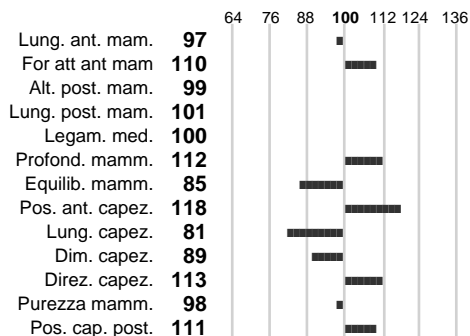

%Consanguineità:

%Sim.: **100**

%Montb.: **0**

%Rh: **0**

Allev.:

Centro di FA: **REP.CEKA**

INDICI PRODUTTIVI

Stato toro: **IS** Attendibilità: **68**
Figlie tot.: **124** Allevamenti: **0**
IDA: **483** Rank: **87** Latte Kg: **423**
Grasso %: **0.09** Kg: **24**
Proteine %: **-0.12** Kg: **5**

INDICI FUNZIONALI

Indice	Attendibilità
Velocità mungitura: 97	78
Cellule somatiche: 104	66
Fertilità: 114	
Longevità: 126	
Facilità al parto: 101	
Persistenza: 108	0

PERFORMANCE TEST

Indice	Fenotipo
Attitudine carne: 96	
Incr. medio gg: 93	
Taglia perf. test: 95	
Muscol. perf: 98	
Arti perf. test: 101	

REMI

INDICI MORFOLOGICI

TEST GENETICI

K-Caseine:	Non disponibile
Beta-Caseine:	Non disponibile
Beta-Lattoglobuline:	Non disponibile
Aracnomelia:	Libero
BMS (infertilità masch.):	Libero
DW (Nanismo):	Libero
FSH2(Accresc. ritard.):	Libero
TP (Trombopatia):	Libero
ZDL (Zincodeficienza):	Libero
BH2(Aplotipo 2 Bruna):	Libero
FH4 (Aplotipo 4 della P.R.):	Libero
FH5 (Aplotipo 5 della P.R.):	Libero