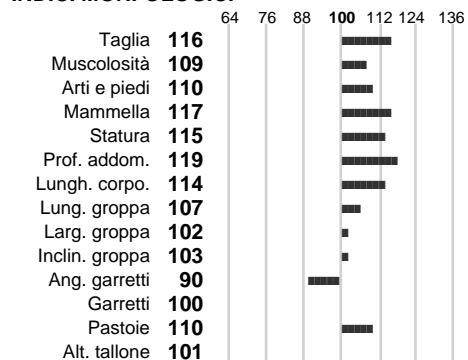

%Consanguineità:

%Sim.: **100**

%Montb.: **0**

%Rh: **0**

Allev.:

Centro di FA: **REP.CEKA**

INDICI PRODUTTIVI

Stato toro: **IS** Attendibilità: **68**
Figlie tot.: **124** Allevamenti: **0**
IDA: **483** Rank: **87** Latte Kg: **423**
Grasso %: **0.09** Kg: **24**
Proteine %: **-0.12** Kg: **5**

INDICI FUNZIONALI

Indice	Attendibilità
Velocità mungitura: 97	78
Cellule somatiche: 104	66
Fertilità: 114	
Longevità: 126	
Facilità al parto: 101	
Persistenza: 108	0

PERFORMANCE TEST

Indice	Fenotipo
Attitudine carne: 96	
Incr. medio gg: 93	
Taglia perf. test: 95	
Muscol. perf: 98	
Arti perf. test: 101	

REMI

INDICI MORFOLOGICI

TEST GENETICI

K-Caseine:	Non disponibile
Beta-Caseine:	Non disponibile
Beta-Lattoglobuline:	Non disponibile
Aracnomelia:	Libero
BMS (infertilità masch.):	Libero
DW (Nanismo):	Libero
FSH2(Accresc. ritard.):	Libero
TP (Trombopatia):	Libero
ZDL (Zincodeficienza):	Libero
BH2(Aplotipo 2 Bruna):	Libero
FH4 (Aplotipo 4 della P.R.):	Libero
FH5 (Aplotipo 5 della P.R.):	Libero

GENEALOGIA

1^ GENERAZIONE

PADRE:
AT000520368918
WALFRIED
Data nascita: 22-10-2010

MADRE:
CZ000587046961

Data nascita: 01-01-1970

2^ GENERAZIONE

AT000841069834
WAL
Data nascita: 07-07-1999

AT000432974609
FLORA
Data nascita: 05-12-2005