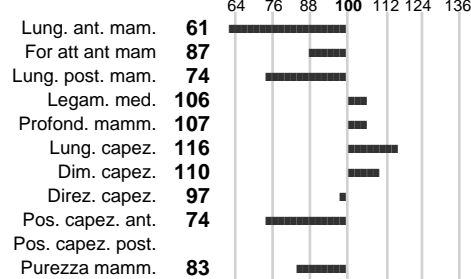

%Montb.: **0**

%Rh: **0**

Allev.:

Centro di FA: **IMPORTAZIONE**

INDICI PRODUTTIVI

Stato toro: **PR** Attendibilità: **93**
Figlie tot. : **4674** Allevamenti: **193**
IDAS: **-909** Rank: **0** Latte Kg: **-979**
Grasso %: **-0.20** Kg: **-52**
Proteine %: **-0.06** Kg: **-38**

INDICI FUNZIONALI

Indice	Attendibilità
Velocità mungitura: 88	86
Cellule somatiche: 81	96
Fertilità: 114	
Longevità: 91	
Facilità al parto: 95	
Persistenza: 91	90
Resistenza chetosi:	
Salute:	

PERFORM. TEST

Indice	Fenotipo
Indice carne PT: 96	
Muscol. PT: 121	
Incr. medio gg PT: 89	
R.F.I. PT: 104	
Peso 12 mesi PT: 97	
Qualità vitelli:	
Beef line:	

ZAMUTO

INDICI MORFOLOGICI

TEST GENETICI

K-Caseine: Non disponibile
Beta-Caseine: Non disponibile
Aracnomelia: Non disponibile
BMS (infertilità masch.): Non disponibile
DW (Nanismo): Non disponibile
FSH2(Accresc. ritard.): Non disponibile
TP (Trombopatia): Non disponibile
ZDL (Zincodifenzia): Non disponibile
BH2(Aplotipo 2 Bruna): Non disponibile
FH4 (Aplotipo 4 della P.R.): Non disponibile
FH5 (Aplotipo 5 della P.R.): Non disponibile