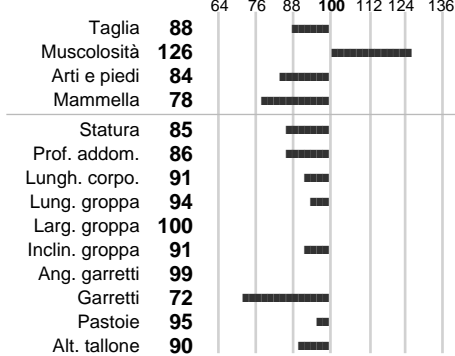

%Montb.: **0**

%Rh: **0**

Allev.:

Centro di FA: **IMPORTAZIONE**

INDICI PRODUTTIVI

Stato toro: **PR** Attendibilità: **93**
Figlie tot. : **4674** Allevamenti: **193**
IDAS: **-909** Rank: **0** Latte Kg: **-979**
Grasso %: **-0.20** Kg: **-52**
Proteine %: **-0.06** Kg: **-38**

INDICI FUNZIONALI

Indice	Attendibilità
Velocità mungitura: 88	86
Cellule somatiche: 81	96
Fertilità: 114	
Longevità: 91	
Facilità al parto: 95	
Persistenza: 91	90
Resistenza chetosi:	
Salute:	

PERFORM. TEST

Indice	Fenotipo
Indice carne PT: 96	
Muscol. PT: 121	
Incr. medio gg PT: 89	
R.F.I. PT: 104	
Peso 12 mesi PT: 97	
Qualità vitelli:	
Beef line:	

ZAMUTO

INDICI MORFOLOGICI

TEST GENETICI

K-Caseine: Non disponibile
Beta-Caseine: Non disponibile
Aracnomelia: Non disponibile
BMS (infertilità masch.): Non disponibile
DW (Nanismo): Non disponibile
FSH2(Accresc. ritard.): Non disponibile
TP (Trombopatia): Non disponibile
ZDL (Zincodifenzia): Non disponibile
BH2(Aplotipo 2 Bruna): Non disponibile
FH4 (Aplotipo 4 della P.R.): Non disponibile
FH5 (Aplotipo 5 della P.R.): Non disponibile