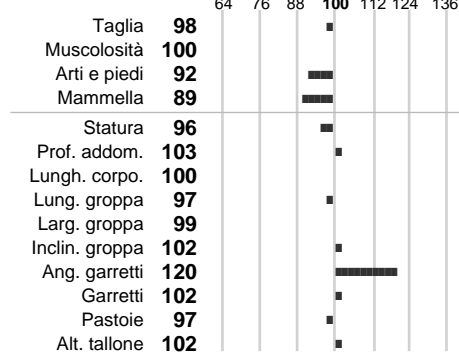

INDICI MORFOLOGICI