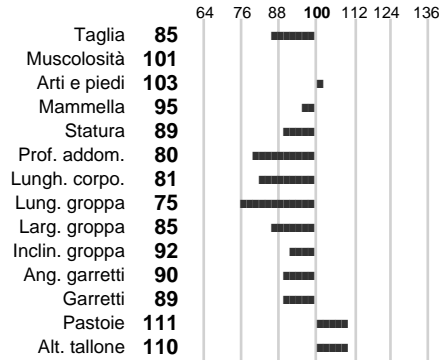

ASSOCIAZIONE NAZIONALE ALLEVATORI BOVINI DI RAZZA PEZZATA ROSSA ITALIANA
LIBRO GENEALOGICO NAZIONALE - SCHEDA TORO

Identificativo: **DE00000007553**

Nome: **ROMEN**

Razza: **P.R.I.**

Sesso: **Maschio**

Data Nascita: **11-12-1988**

%Consanguineità: **2.40**

%Sim.: **100**

%Montb.: **0**

%Rh: **0**

Allev.:

Centro di FA: **IMPORTAZIONE**

INDICI PRODUTTIVI

Stato toro: **PR**   Attendibilità: **96**
Figlie tot.: **26209**   Allevamenti: **549**
IDA: **-396**   Rank: **18**   Latte Kg: **-231**
Grasso %: **0.30**   Kg: **13**
Proteine %: **-0.07**   Kg: **-13**

INDICI FUNZIONALI

Indice	Attendibilità
Velocità mungitura: 122	97
Cellule somatiche: 96	99
Fertilità: 108	
Longevità: 104	
Facilità al parto: 90	
Persistenza: 108	98

PERFORMANCE TEST

Indice	Fenotipo
Attitudine carne: 93	
Incr. medio gg: 89	
Taglia perf. test: 81	
Muscol. perf. 102	
Arti perf. test: 88	

INDICI MORFOLOGICI

TEST GENETICI

K-Caseine: Non disponibile
Beta-Caseine: Non disponibile
Beta-Lattoglobuline: Non disponibile
Aracnomelia: Non disponibile
BMS (infertilità masch.): Non disponibile
DW (Nanismo): Non disponibile
FSH2(Accresc. ritard.): Non disponibile
TP (Trombopatia): Non disponibile
ZDL (Zincodifidenza): Non disponibile
BH2(Aplotipo 2 Bruna): Non disponibile
FH4 (Aplotipo 4 della P.R.): Non disponibile
FH5 (Aplotipo 5 della P.R.): Non disponibile