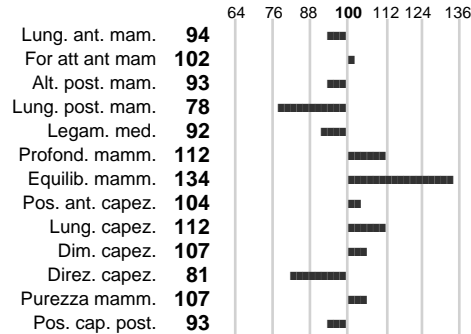

ASSOCIAZIONE NAZIONALE ALLEVATORI BOVINI DI RAZZA PEZZATA ROSSA ITALIANA
LIBRO GENEALOGICO NAZIONALE - SCHEDA TORO

Identificativo: **DE00000007553**

Nome: **ROMEN**

Razza: **P.R.I.**

Sesso: **Maschio**

Data Nascita: **11-12-1988**

%Consanguineità: **2.40**

%Sim.: **100**

%Montb.: **0**

%Rh: **0**

Allev.:

Centro di FA: **IMPORTAZIONE**

INDICI PRODUTTIVI

Stato toro: **PR**   Attendibilità: **96**
Figlie tot.: **26209**   Allevamenti: **549**
IDA: **-396**   Rank: **18**   Latte Kg: **-231**
Grasso %: **0.30**   Kg: **13**
Proteine %: **-0.07**   Kg: **-13**

INDICI FUNZIONALI

Indice	Attendibilità
Velocità mungitura: 122	97
Cellule somatiche: 96	99
Fertilità: 108	
Longevità: 104	
Facilità al parto: 90	
Persistenza: 108	98

PERFORMANCE TEST

Indice	Fenotipo
Attitudine carne: 93	
Incr. medio gg: 89	
Taglia perf. test: 81	
Muscol. perf. 102	
Arti perf. test: 88	

INDICI MORFOLOGICI

TEST GENETICI

K-Caseine: Non disponibile
Beta-Caseine: Non disponibile
Beta-Lattoglobuline: Non disponibile
Aracnomelia: Non disponibile
BMS (infertilità masch.): Non disponibile
DW (Nanismo): Non disponibile
FSH2(Accresc. ritard.): Non disponibile
TP (Trombopatia): Non disponibile
ZDL (Zincodifidenza): Non disponibile
BH2(Aplotipo 2 Bruna): Non disponibile
FH4 (Aplotipo 4 della P.R.): Non disponibile
FH5 (Aplotipo 5 della P.R.): Non disponibile