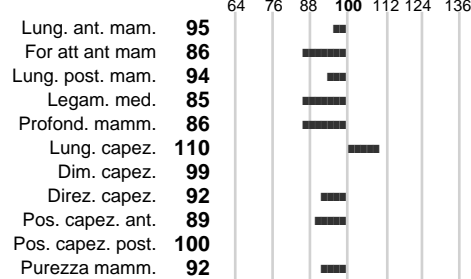

%Montb.: **0**

%Rh: **0**

Allev.:

Centro di FA: **IMPORTAZIONE**

INDICI PRODUTTIVI

Stato toro: **PR** Attendibilità: **96**
Figlie tot.: **13941** Allevamenti: **579**
IDAS: **-1212** Rank: **0** Latte Kg: **-564**
Grasso %: **-0.14** Kg: **-32**
Proteine %: **-0.06** Kg: **-24**

INDICI FUNZIONALI

Indice	Attendibilità
Velocità mungitura: 103	96
Cellule somatiche: 91	98
Fertilità: 77	
Longevità: 72	
Facilità al parto: 102	
Persistenza: 85	98
Resistenza chetosi:	
Salute:	

PERFORM. TEST

Indice	Fenotipo
Indice carne PT: 80	
Muscol. PT: 75	
Incr. medio gg PT: 82	
R.F.I. PT: 101	
Peso 12 mesi PT: 82	
Qualità vitelli:	
Beef line:	

ZEUS

INDICI MORFOLOGICI

TEST GENETICI

K-Caseine:	BB
Beta-Caseine:	Non disponibile
Aracnomelia:	Non disponibile
BMS (infertilità masch.):	Non disponibile
DW (Nanismo):	Non disponibile
FSH2(Accresc. ritard.):	Non disponibile
TP (Trombopatia):	Non disponibile
ZDL (Zincodificenza):	Non disponibile
BH2(Aplotipo 2 Bruna):	Non disponibile
FH4 (Aplotipo 4 della P.R.):	Non disponibile
FH5 (Aplotipo 5 della P.R.):	Non disponibile