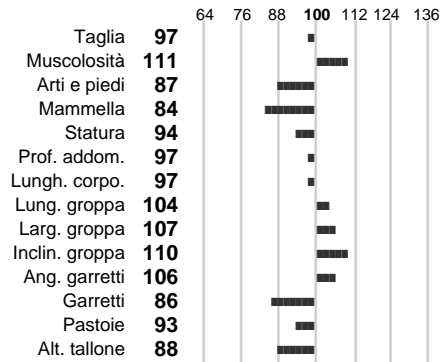

ASSOCIAZIONE NAZIONALE ALLEVATORI BOVINI DI RAZZA PEZZATA ROSSA ITALIANA
LIBRO GENEALOGICO NAZIONALE - SCHEDA TORO

Identificativo: **DE000000020391**

Nome: **ZEUS**

Razza: **P.R.I.**

Sesso: **Maschio**

Data Nascita: **10-01-1981**

%Consanguineità:

%Sim.: **100**

%Montb.: **0**

%Rh: **0**

Allev.:

Centro di FA: **IMPORTAZIONE**

INDICI PRODUTTIVI

Stato toro: **PR**   Attendibilità: **97**
Figlie tot.: **14014**   Allevamenti: **576**
IDA: **-1347**   Rank: **0**   Latte Kg: **-565**
Grasso %: **-0.13**   Kg: **-32**
Proteine %: **-0.06**   Kg: **-24**

INDICI FUNZIONALI

Indice	Attendibilità
Velocità mungitura: 103	96
Cellule somatiche: 91	98
Fertilità: 77	
Longevità: 72	
Facilità al parto: 102	
Persistenza: 86	98

PERFORMANCE TEST

	Indice	Fenotipo
Attitudine carne:	85	
Incr. medio gg:	84	
Taglia perf. test:	95	
Muscol. perf. test:	85	
Arti perf. test:	74	

INDICI MORFOLOGICI

TEST GENETICI

K-Caseine: **BB**
Beta-Caseine: Non disponibile
Beta-Lattoglobuline: Non disponibile
Aracnomelia: Non disponibile
BMS (infertilità masch.): Non disponibile
DW (Nanismo): Non disponibile
FSH2(Accresc. ritard.): Non disponibile
TP (Trombopatia): Non disponibile
ZDL (Zincodeficienza): Non disponibile
BH2(Aplotipo 2 Bruna): Non disponibile
FH4 (Aplotipo 4 della P.R.): Non disponibile
FH5 (Aplotipo 5 della P.R.): Non disponibile