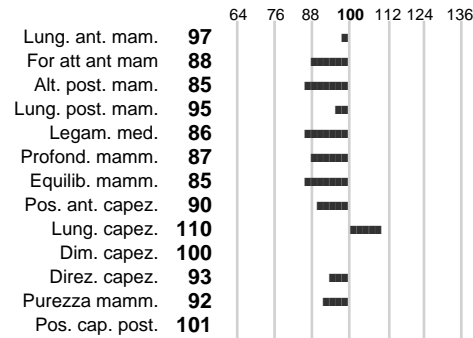

ASSOCIAZIONE NAZIONALE ALLEVATORI BOVINI DI RAZZA PEZZATA ROSSA ITALIANA
LIBRO GENEALOGICO NAZIONALE - SCHEDA TORO

Identificativo: **DE000000020391**

Nome: **ZEUS**

Razza: **P.R.I.**

Sesso: **Maschio**

Data Nascita: **10-01-1981**

%Consanguineità:

%Sim.: **100**

%Montb.: **0**

%Rh: **0**

Allev.:

Centro di FA: **IMPORTAZIONE**

INDICI PRODUTTIVI

Stato toro: **PR**   Attendibilità: **97**
Figlie tot.: **14014**   Allevamenti: **576**
IDA: **-1347**   Rank: **0**   Latte Kg: **-565**
Grasso %: **-0.13**   Kg: **-32**
Proteine %: **-0.06**   Kg: **-24**

INDICI FUNZIONALI

Indice	Attendibilità
Velocità mungitura: 103	96
Cellule somatiche: 91	98
Fertilità: 77	
Longevità: 72	
Facilità al parto: 102	
Persistenza: 86	98

PERFORMANCE TEST

	Indice	Fenotipo
Attitudine carne:	85	
Incr. medio gg:	84	
Taglia perf. test:	95	
Muscol. perf. test:	85	
Arti perf. test:	74	

INDICI MORFOLOGICI

TEST GENETICI

K-Caseine: **BB**
Beta-Caseine: Non disponibile
Beta-Lattoglobuline: Non disponibile
Aracnomelia: Non disponibile
BMS (infertilità masch.): Non disponibile
DW (Nanismo): Non disponibile
FSH2(Accresc. ritard.): Non disponibile
TP (Trombopatia): Non disponibile
ZDL (Zincodeficienza): Non disponibile
BH2(Aplotipo 2 Bruna): Non disponibile
FH4 (Aplotipo 4 della P.R.): Non disponibile
FH5 (Aplotipo 5 della P.R.): Non disponibile