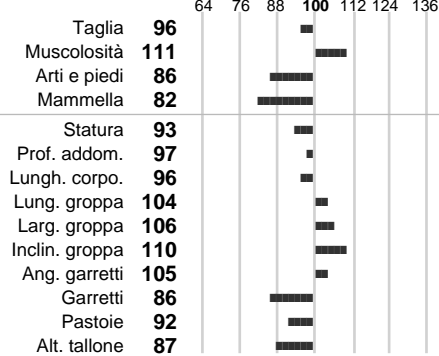

%Montb.: **0**

%Rh: **0**

Allev.:

Centro di FA: **IMPORTAZIONE**

INDICI PRODUTTIVI

Stato toro: **PR** Attendibilità: **96**
Figlie tot.: **13941** Allevamenti: **579**
IDAS: **-1212** Rank: **0** Latte Kg: **-564**
Grasso %: **-0.14** Kg: **-32**
Proteine %: **-0.06** Kg: **-24**

INDICI FUNZIONALI

Indice	Attendibilità
Velocità mungitura: 103	96
Cellule somatiche: 91	98
Fertilità: 77	
Longevità: 72	
Facilità al parto: 102	
Persistenza: 85	98
Resistenza chetosi:	
Salute:	

PERFORM. TEST

Indice	Fenotipo
Indice carne PT: 80	
Muscol. PT: 75	
Incr. medio gg PT: 82	
R.F.I. PT: 101	
Peso 12 mesi PT: 82	
Qualità vitelli:	
Beef line:	

ZEUS

INDICI MORFOLOGICI

TEST GENETICI

K-Caseine:	BB
Beta-Caseine:	Non disponibile
Aracnomelia:	Non disponibile
BMS (infertilità masch.):	Non disponibile
DW (Nanismo):	Non disponibile
FSH2(Accresc. ritard.):	Non disponibile
TP (Trombopatia):	Non disponibile
ZDL (Zincodificenza):	Non disponibile
BH2(Aplotipo 2 Bruna):	Non disponibile
FH4 (Aplotipo 4 della P.R.):	Non disponibile
FH5 (Aplotipo 5 della P.R.):	Non disponibile