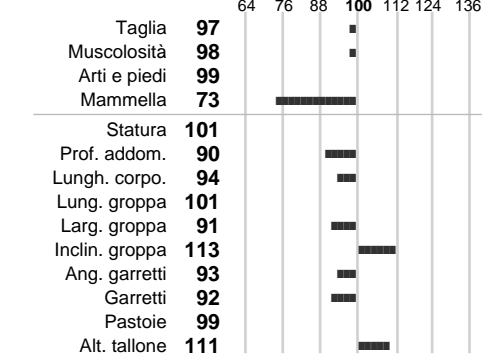

%Montb.: **0**

%Rh: **0**

Allev.:

Centro di FA: **IMPORTAZIONE**

INDICI PRODUTTIVI

Stato toro: **PR** Attendibilità: **99**
Figlie tot. : **9533** Allevamenti: **5824**
IDAS: **-1301** Rank: **0** Latte Kg: **-2223**
Grasso %: **0.69** Kg: **-52**
Proteine %: **0.04** Kg: **-76**

INDICI FUNZIONALI

Indice	Attendibilità
Velocità mungitura: 77	69
Cellule somatiche: 79	88
Fertilità: 118	
Longevità: 110	
Facilità al parto: 91	
Persistenza: 121	99
Resistenza chetosi:	
Salute: - Salute piedi: null - 0	

PERFORM. TEST

Indice	Fenotipo
Indice carne PT: 86	
Muscol. PT: 87	
Incr. medio gg PT: 80	
R.F.I. PT: 99	
Peso 12 mesi PT: 103	
Qualità vitelli:	
Beef line:	
IMG carcassa:	

MENNO

INDICI MORFOLOGICI

TEST GENETICI