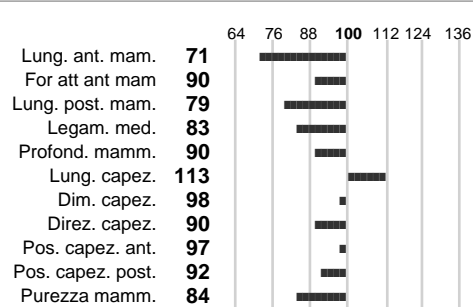

%Montb.: **0**

%Rh: **0**

Allev.:

Centro di FA: **IMPORTAZIONE**

INDICI PRODUTTIVI

Stato toro: **PR** Attendibilità: **99**
Figlie tot. : **9533** Allevamenti: **5824**
IDAS: **-1301** Rank: **0** Latte Kg: **-2223**
Grasso %: **0.69** Kg: **-52**
Proteine %: **0.04** Kg: **-76**

INDICI FUNZIONALI

Indice	Attendibilità
Velocità mungitura: 77	69
Cellule somatiche: 79	88
Fertilità: 118	
Longevità: 110	
Facilità al parto: 91	
Persistenza: 121	99
Resistenza chetosi:	
Salute: - Salute piedi: null - 0	

PERFORM. TEST

Indice	Fenotipo
Indice carne PT: 86	
Muscol. PT: 87	
Incr. medio gg PT: 80	
R.F.I. PT: 99	
Peso 12 mesi PT: 103	
Qualità vitelli:	
Beef line:	
IMG carcassa:	

MENNO

INDICI MORFOLOGICI

TEST GENETICI