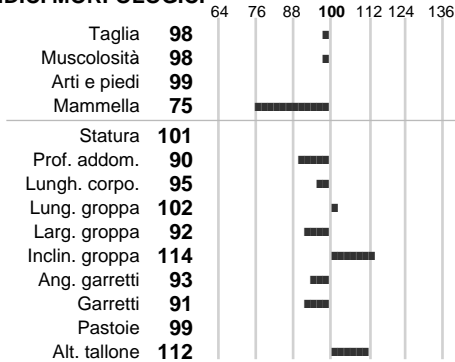

%Montb.: **0**

%Rh: **0**

Allev.:

Centro di FA: **IMPORTAZIONE**

INDICI PRODUTTIVI

Stato toro: **PR** Attendibilità: **90**
 Figlie tot. : **9529** Allevamenti: **103**
 IDAS: **-558** Rank: **0** Latte Kg: **-1037**
 Grasso %: **0.36** Kg: **-17**
 Proteine %: **-0.02** Kg: **-37**

INDICI FUNZIONALI

Indice	Attendibilità
Velocità mungitura: 77	69
Cellule somatiche: 79	88
Fertilità: 118	
Longevità: 110	
Facilità al parto: 95	
Persistenza: 102	86
Resistenza chetosi:	
Salute:	

PERFORM. TEST

Indice	Fenotipo
Indice carne PT: 100	
Muscol. PT: 98	
Incr. medio gg PT: 100	
R.F.I. PT: 102	
Peso 12 mesi PT: 102	
Qualità vitelli:	
Beef line:	

MENNO

INDICI MORFOLOGICI

TEST GENETICI

K-Caseine: Non disponibile
 Beta-Caseine: Non disponibile
 Aracnomelia: Non disponibile
 BMS (infertilità masch.): Non disponibile
 DW (Nanismo): Non disponibile
 FSH2(Accresc. ritard.): Non disponibile
 TP (Trombopatia): Non disponibile
 ZDL (Zincodifenzia): Non disponibile
 BH2(Aplotipo 2 Bruna): Non disponibile
 FH4 (Aplotipo 4 della P.R.): Non disponibile
 FH5 (Aplotipo 5 della P.R.): Non disponibile