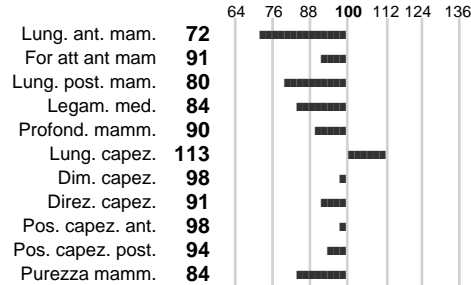

%Montb.: **0**

%Rh: **0**

Allev.:

Centro di FA: **IMPORTAZIONE**

INDICI PRODUTTIVI

Stato toro: **PR** Attendibilità: **90**
 Figlie tot. : **9529** Allevamenti: **103**
 IDAS: **-558** Rank: **0** Latte Kg: **-1037**
 Grasso %: **0.36** Kg: **-17**
 Proteine %: **-0.02** Kg: **-37**

INDICI FUNZIONALI

Indice	Attendibilità
Velocità mungitura: 77	69
Cellule somatiche: 79	88
Fertilità: 118	
Longevità: 110	
Facilità al parto: 95	
Persistenza: 102	86
Resistenza chetosi:	
Salute:	

PERFORM. TEST

Indice	Fenotipo
Indice carne PT: 100	
Muscol. PT: 98	
Incr. medio gg PT: 100	
R.F.I. PT: 102	
Peso 12 mesi PT: 102	
Qualità vitelli:	
Beef line:	

MENNO

INDICI MORFOLOGICI

TEST GENETICI

K-Caseine: Non disponibile
 Beta-Caseine: Non disponibile
 Aracnomelia: Non disponibile
 BMS (infertilità masch.): Non disponibile
 DW (Nanismo): Non disponibile
 FSH2(Accresc. ritard.): Non disponibile
 TP (Trombopatia): Non disponibile
 ZDL (Zincodifenzia): Non disponibile
 BH2(Aplotipo 2 Bruna): Non disponibile
 FH4 (Aplotipo 4 della P.R.): Non disponibile
 FH5 (Aplotipo 5 della P.R.): Non disponibile