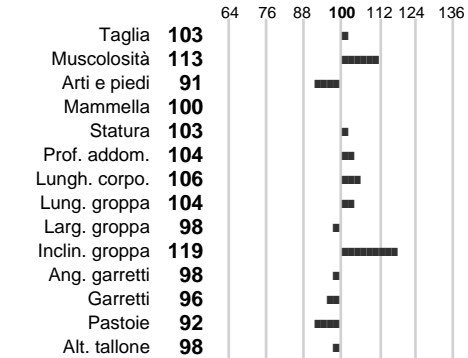

ASSOCIAZIONE NAZIONALE ALLEVATORI BOVINI DI RAZZA PEZZATA ROSSA ITALIANA
LIBRO GENEALOGICO NAZIONALE - SCHEDA TORO

Identificativo: **DE00000021199**

Nome: **HORWEIN**

Razza: **P.R.I.**

Sesso: **Maschio**

Data Nascita: **05-10-1986**

%Consanguineità: **0.00**

%Sim.: **100**

%Montb.: **0**

%Rh: **0**

Allev.:

Centro di FA: **IMPORTAZIONE**

INDICI PRODUTTIVI

Stato toro: **PR**   Attendibilità: **97**
Figlie tot.: **22967**   Allevamenti: **648**
IDA: **-449**   Rank: **14**   Latte Kg: **-127**
Grasso %: **-0.30**   Kg: **-28**
Proteine %: **-0.17**   Kg: **-17**

INDICI FUNZIONALI

Indice	Attendibilità
Velocità mungitura: 101	97
Cellule somatiche: 101	99
Fertilità: 83	
Longevità: 101	
Facilità al parto: 95	
Persistenza: 98	98

PERFORMANCE TEST

	Indice	Fenotipo
Attitudine carne:	103	
Incr. medio gg:	93	
Taglia perf. test:	108	
Muscol. perf.:	107	
Arti perf. test:	119	

INDICI MORFOLOGICI

TEST GENETICI

K-Caseine: **AA**
Beta-Caseine: Non disponibile
Beta-Lattoglobuline: Non disponibile
Aracnomelia: Non disponibile
BMS (infertilità masch.): Non disponibile
DW (Nanismo): Non disponibile
FSH2(Accresc. ritard.): Non disponibile
TP (Trombopatia): Non disponibile
ZDL (Zincodifenzia): Non disponibile
BH2(Aplotipo 2 Bruna): Non disponibile
FH4 (Aplotipo 4 della P.R.): Non disponibile
FH5 (Aplotipo 5 della P.R.): Non disponibile