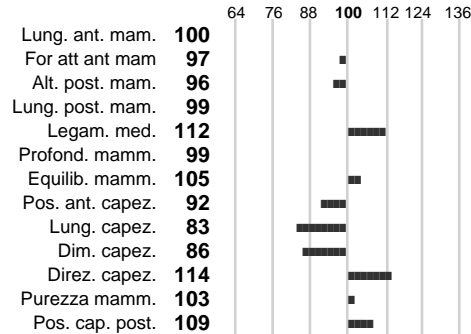

ASSOCIAZIONE NAZIONALE ALLEVATORI BOVINI DI RAZZA PEZZATA ROSSA ITALIANA
LIBRO GENEALOGICO NAZIONALE - SCHEDA TORO

Identificativo: **DE00000021199**

Nome: **HORWEIN**

Razza: **P.R.I.**

Sesso: **Maschio**

Data Nascita: **05-10-1986**

%Consanguineità: **0.00**

%Sim.: **100**

%Montb.: **0**

%Rh: **0**

Allev.:

Centro di FA: **IMPORTAZIONE**

INDICI PRODUTTIVI

Stato toro: **PR**   Attendibilità: **97**
Figlie tot.: **22967**   Allevamenti: **648**
IDA: **-449**   Rank: **14**   Latte Kg: **-127**
Grasso %: **-0.30**   Kg: **-28**
Proteine %: **-0.17**   Kg: **-17**

INDICI FUNZIONALI

Indice	Attendibilità
Velocità mungitura: 101	97
Cellule somatiche: 101	99
Fertilità: 83	
Longevità: 101	
Facilità al parto: 95	
Persistenza: 98	98

PERFORMANCE TEST

	Indice	Fenotipo
Attitudine carne:	103	
Incr. medio gg:	93	
Taglia perf. test:	108	
Muscol. perf.:	107	
Arti perf. test:	119	

INDICI MORFOLOGICI

TEST GENETICI

K-Caseine: **AA**
Beta-Caseine: Non disponibile
Beta-Lattoglobuline: Non disponibile
Aracnomelia: Non disponibile
BMS (infertilità masch.): Non disponibile
DW (Nanismo): Non disponibile
FSH2(Accresc. ritard.): Non disponibile
TP (Trombopatia): Non disponibile
ZDL (Zincodifenzia): Non disponibile
BH2(Aplotipo 2 Bruna): Non disponibile
FH4 (Aplotipo 4 della P.R.): Non disponibile
FH5 (Aplotipo 5 della P.R.): Non disponibile