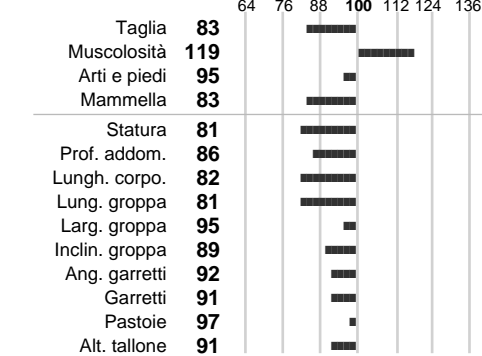

%Montb.: **0**

%Rh: **0**

Alliev.:

Centro di FA: **IMPORTAZIONE**

INDICI PRODUTTIVI

Stato toro: **IS** Attendibilità: **99**
Figlie tot. : **63** Allevamenti: **56**
IDAS: **-1213** Rank: **0** Latte Kg: **-2515**
Grasso %: **0.50** Kg: **-76**
Proteine %: **0.08** Kg: **-84**

INDICI FUNZIONALI

Indice	Attendibilità
Velocità mungitura: 78	88
Cellule somatiche: 102	99
Fertilità: 120	
Longevità: 99	
Facilità al parto: 109	
Persistenza: 118	99
Resistenza chetosi:	
Salute: - Salute piedi: null - 107	

PERFORM. TEST

Indice	Fenotipo
Indice carne PT: 91	
Muscol. PT: 99	
Incr. medio gg PT: 79	
R.F.I. PT: 102	
Peso 12 mesi PT: 74	
Qualità vitelli:	
Beef line:	
IMG carcassa:	

HAXAN

INDICI MORFOLOGICI

TEST GENETICI