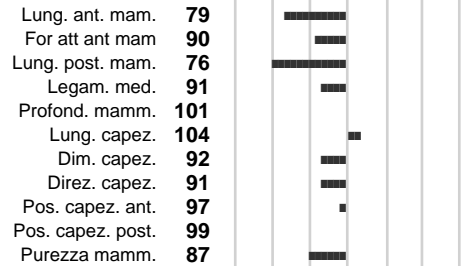

%Montb.: **0**

%Rh: **0**

Alliev.:

Centro di FA: **IMPORTAZIONE**

INDICI PRODUTTIVI

Stato toro: **PR** Attendibilità: **83**
 Figlie tot. : **63** Allevamenti: **54**
 IDAS: **-435** Rank: **1** Latte Kg: **-605**
 Grasso %: **0.06** Kg: **-20**
 Proteine %: **-0.03** Kg: **-23**

INDICI FUNZIONALI

Indice	Attendibilità
Velocità mungitura: 78	88
Cellule somatiche: 98	86
Fertilità: 120	
Longevità: 99	
Facilità al parto: 96	
Persistenza: 97	85
Resistenza chetosi:	
Salute:	

PERFORM. TEST

Indice	Fenotipo
Indice carne PT: 86	
Muscol. PT: 113	
Incr. medio gg PT: 76	
R.F.I. PT: 106	
Peso 12 mesi PT: 71	
Qualità vitelli:	
Beef line:	

HAXAN

INDICI MORFOLOGICI

TEST GENETICI

K-Caseine: Non disponibile
 Beta-Caseine: Non disponibile
 Aracnomelia: Non disponibile
 BMS (infertilità masch.): Non disponibile
 DW (Nanismo): Non disponibile
 FSH2(Accresc. ritard.): Non disponibile
 TP (Trombopatia): Non disponibile
 ZDL (Zincodificenza): Non disponibile
 BH2(Aplotipo 2 Bruna): Non disponibile
 FH4 (Aplotipo 4 della P.R.): Non disponibile
 FH5 (Aplotipo 5 della P.R.): Non disponibile