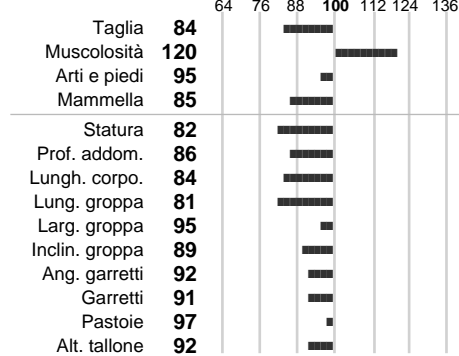

%Montb.: **0**

%Rh: **0**

Alliev.:

Centro di FA: **IMPORTAZIONE**

INDICI PRODUTTIVI

Stato toro: **PR** Attendibilità: **83**
 Figlie tot. : **63** Allevamenti: **54**
 IDAS: **-435** Rank: **1** Latte Kg: **-605**
 Grasso %: **0.06** Kg: **-20**
 Proteine %: **-0.03** Kg: **-23**

INDICI FUNZIONALI

Indice	Attendibilità
Velocità mungitura: 78	88
Cellule somatiche: 98	86
Fertilità: 120	
Longevità: 99	
Facilità al parto: 96	
Persistenza: 97	85
Resistenza chetosi:	
Salute:	

PERFORM. TEST

Indice	Fenotipo
Indice carne PT: 86	
Muscol. PT: 113	
Incr. medio gg PT: 76	
R.F.I. PT: 106	
Peso 12 mesi PT: 71	
Qualità vitelli:	
Beef line:	

HAXAN

INDICI MORFOLOGICI

TEST GENETICI

K-Caseine: Non disponibile
 Beta-Caseine: Non disponibile
 Aracnomelia: Non disponibile
 BMS (infertilità masch.): Non disponibile
 DW (Nanismo): Non disponibile
 FSH2(Accresc. ritard.): Non disponibile
 TP (Trombopatia): Non disponibile
 ZDL (Zincodificenza): Non disponibile
 BH2(Aplotipo 2 Bruna): Non disponibile
 FH4 (Aplotipo 4 della P.R.): Non disponibile
 FH5 (Aplotipo 5 della P.R.): Non disponibile