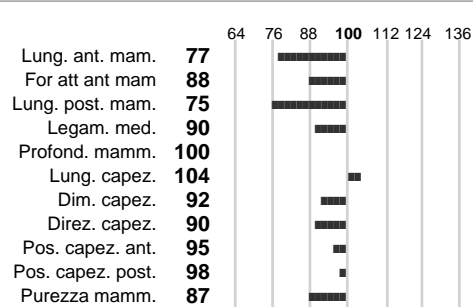

%Montb.: **0**

%Rh: **0**

Alliev.:

Centro di FA: **IMPORTAZIONE**

INDICI PRODUTTIVI

Stato toro: **IS** Attendibilità: **99**
Figlie tot. : **63** Allevamenti: **56**
IDAS: **-1213** Rank: **0** Latte Kg: **-2515**
Grasso %: **0.50** Kg: **-76**
Proteine %: **0.08** Kg: **-84**

INDICI FUNZIONALI

Indice	Attendibilità
Velocità mungitura: 78	88
Cellule somatiche: 102	99
Fertilità: 120	
Longevità: 99	
Facilità al parto: 109	
Persistenza: 118	99
Resistenza chetosi:	
Salute: - Salute piedi: null - 107	

PERFORM. TEST

Indice	Fenotipo
Indice carne PT: 91	
Muscol. PT: 99	
Incr. medio gg PT: 79	
R.F.I. PT: 102	
Peso 12 mesi PT: 74	
Qualità vitelli:	
Beef line:	
IMG carcassa:	

HAXAN

INDICI MORFOLOGICI

TEST GENETICI