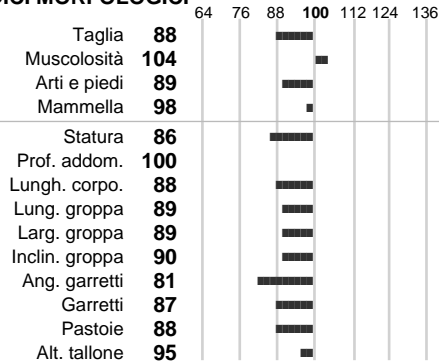

%Montb.: **12**

%Rh: **0**

Allev.:

Centro di FA: **Padre di Toro**

INDICI PRODUTTIVI

Stato toro: **PR** Attendibilità: **96**
 Figlie tot.: **57268** Allevamenti: **827**
 IDAS: **-518** Rank: **0** Latte Kg: **-591**
 Grasso %: **-0.03** Kg: **-25**
 Proteine %: **-0.05** Kg: **-24**

INDICI FUNZIONALI

Indice	Attendibilità
Velocità mungitura: 111	98
Cellule somatiche: 81	99
Fertilità: 103	
Longevità: 111	
Facilità al parto: 117	
Persistenza: 87	99
Resistenza chetosi: 90	
Salute: 88	

PERFORM. TEST

Indice	Fenotipo
Indice carne PT: 87	
Muscol. PT: 99	
Incr. medio gg PT: 85	
R.F.I. PT: 97	
Peso 12 mesi PT: 95	
Qualità vitelli: 83	
Beef line:	

HORB

INDICI MORFOLOGICI

TEST GENETICI

K-Caseine: Non disponibile
 Beta-Caseine: Non disponibile
 Aracnomelia: Non disponibile
 BMS (infertilità masch.): Non disponibile
 DW (Nanismo): Non disponibile
 FSH2(Accresc. ritard.): Non disponibile
 TP (Trombopatia): Non disponibile
 ZDL (Zincodeficenza): Non disponibile
 BH2(Aplotipo 2 Bruna): Non disponibile
 FH4 (Aplotipo 4 della P.R.): Non disponibile
 FH5 (Aplotipo 5 della P.R.): Non disponibile