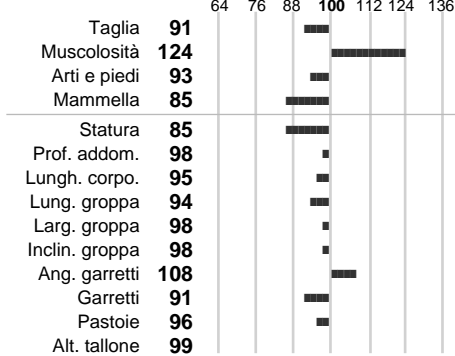

%Montb.: **0**

%Rh: **0**

Allev.:

Centro di FA: **GERMANIA**

INDICI PRODUTTIVI

Stato toro: **PR** Attendibilità: **88**
Figlie tot.: **4126** Allevamenti: **33**
IDAS: **-564** Rank: **0** Latte Kg: **-930**
Grasso %: **0.08** Kg: **-31**
Proteine %: **0.09** Kg: **-26**

INDICI FUNZIONALI

Indice	Attendibilità
Velocità mungitura: 96	51
Cellule somatiche: 94	88
Fertilità: 104	
Longevità: 98	
Facilità al parto: 103	
Persistenza: 93	0
Resistenza chetosi: 104	
Salute: 92	

PERFORM. TEST

Indice	Fenotipo
Indice carne PT: 92	
Muscol. PT: 102	
Incr. medio gg PT: 87	
R.F.I. PT: 103	
Peso 12 mesi PT: 87	
Qualità vitelli:	
Beef line:	
IMG carcassa:	

BALDRIN

INDICI MORFOLOGICI

TEST GENETICI

K-Caseine: Non disponibile
Beta-Caseine: Non disponibile
Aracnomelia: Non disponibile
BMS (infertilità masch.): Non disponibile
DW (Nanismo): Non disponibile
FSH2(Accresc. ritard.): Non disponibile
TP (Trombopatia): Non disponibile
ZDL (Zincodifidenza): Non disponibile
BH2(Aplotipo 2 Bruna): Non disponibile
FH4 (Aplotipo 4 della P.R.): Non disponibile
FH5 (Aplotipo 5 della P.R.): Non disponibile