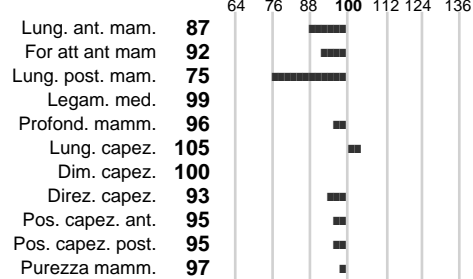

%Montb.: **0**

%Rh: **0**

Allev.:

Centro di FA: **GERMANIA**

INDICI PRODUTTIVI

Stato toro: **PR** Attendibilità: **88**
Figlie tot.: **4126** Allevamenti: **33**
IDAS: **-564** Rank: **0** Latte Kg: **-930**
Grasso %: **0.08** Kg: **-31**
Proteine %: **0.09** Kg: **-26**

INDICI FUNZIONALI

Indice	Attendibilità
Velocità mungitura: 96	51
Cellule somatiche: 94	88
Fertilità: 104	
Longevità: 98	
Facilità al parto: 103	
Persistenza: 93	0
Resistenza chetosi: 104	
Salute: 92	

PERFORM. TEST

Indice	Fenotipo
Indice carne PT: 92	
Muscol. PT: 102	
Incr. medio gg PT: 87	
R.F.I. PT: 103	
Peso 12 mesi PT: 87	
Qualità vitelli:	
Beef line:	
IMG carcassa:	

BALDRIN

INDICI MORFOLOGICI

TEST GENETICI

K-Caseine: Non disponibile
Beta-Caseine: Non disponibile
Aracnomelia: Non disponibile
BMS (infertilità masch.): Non disponibile
DW (Nanismo): Non disponibile
FSH2(Accresc. ritard.): Non disponibile
TP (Trombopatia): Non disponibile
ZDL (Zincodifidenza): Non disponibile
BH2(Aplotipo 2 Bruna): Non disponibile
FH4 (Aplotipo 4 della P.R.): Non disponibile
FH5 (Aplotipo 5 della P.R.): Non disponibile