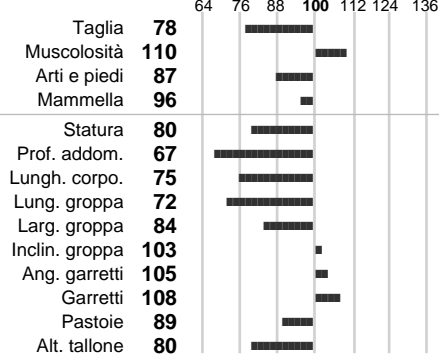

Stato toro: **PR** Attendibilità: **86**
Figlie tot.: **57** Allevamenti: **42**
IDAS: **-209** Rank: **12** Latte Kg: **-1016**
Grasso %: **0.27** Kg: **-22**
Proteine %: **0.04** Kg: **-32**

INDICI FUNZIONALI

Indice	Attendibilità
Velocità mungitura: 84	88
Cellule somatiche: 100	91
Fertilità: 133	
Longevità: 113	
Facilità al parto: 97	
Persistenza: 111	87

PERFORM. TEST

Indice	Fenotipo
Attitudine carne: 91	
Taglia perf. test: 85	
Muscol. perf. 104	
Arti perf. test: 101	
Incr. medio gg: 97	
RFI: 102	
Peso 12 mesi: 80	

HASSAN

INDICI MORFOLOGICI

TEST GENETICI

K-Caseine: Non disponibile
Beta-Caseine: Non disponibile
Aracnomelia: Non disponibile
BMS (infertilità masch.): Non disponibile
DW (Nanismo): Non disponibile
FSH2(Accresc. ritard.): Non disponibile
TP (Trombopatia): Non disponibile
ZDL (Zincodifenzia): Non disponibile
BH2(Aplotipo 2 Bruna): Non disponibile
FH4 (Aplotipo 4 della P.R.): Non disponibile
FH5 (Aplotipo 5 della P.R.): Non disponibile