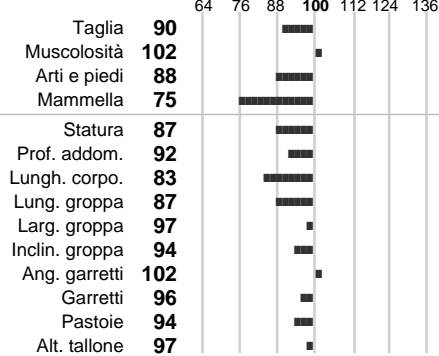

Stato toro: **PR** Attendibilità: **45**
Figlie tot.: **37** Allevamenti: **26**
IDAS: **-353** Rank: **3** Latte Kg: **-601**
Grasso %: **-0.05** Kg: **-27**
Proteine %: **-0.11** Kg: **-29**

INDICI FUNZIONALI

Indice	Attendibilità
Velocità mungitura: 82	68
Cellule somatiche: 92	24
Fertilità: 141	
Longevità: 111	
Facilità al parto: 98	
Persistenza: 137	0

PERFORM. TEST

Indice	Fenotipo
Attitudine carne: 97	
Taglia perf. test: 88	
Muscol. perf.: 102	
Arti perf. test: 98	
Incr. medio gg: 98	
RFI: 104	
Peso 12 mesi: 93	

FOTO
NON
DISPONIBILE

INDICI MORFOLOGICI

TEST GENETICI

K-Caseine:	Non disponibile
Beta-Caseine:	Non disponibile
Aracnomelia:	Non disponibile
BMS (infertilità masch.):	Non disponibile
DW (Nanismo):	Non disponibile
FSH2(Accresc. ritard.):	Non disponibile
TP (Trombopatia):	Non disponibile
ZDL (Zincodeficienza):	Non disponibile
BH2(Aplotipo 2 Bruna):	Non disponibile
FH4 (Aplotipo 4 della P.R.):	Non disponibile
FH5 (Aplotipo 5 della P.R.):	Non disponibile