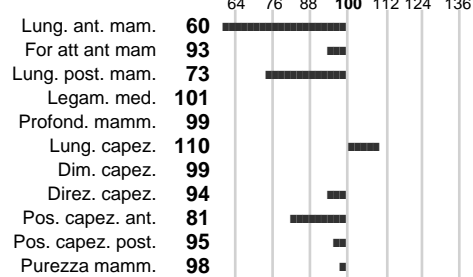

%Montb.: **0**

%Rh: **0**

Allev.:

Centro di FA: **Padre di Toro**

INDICI PRODUTTIVI

Stato toro: **PR** Attendibilità: **88**
Figlie tot. : **5037** Allevamenti: **106**
IDAS: **-626** Rank: **0** Latte Kg: **-1282**
Grasso %: **0.19** Kg: **-38**
Proteine %: **0.07** Kg: **-40**

INDICI FUNZIONALI

Indice	Attendibilità
Velocità mungitura: 97	79
Cellule somatiche: 92	95
Fertilità: 111	
Longevità: 97	
Facilità al parto: 106	
Persistenza: 94	86
Resistenza chetosi:	
Salute:	

PERFORM. TEST

Indice	Fenotipo
Indice carne PT: 107	
Muscol. PT: 122	
Incr. medio gg PT: 96	
R.F.I. PT: 102	
Peso 12 mesi PT: 98	
Qualità vitelli:	
Beef line:	
IMG carcassa:	

INDICI MORFOLOGICI

TEST GENETICI

K-Caseine:	AA
Beta-Caseine:	Non disponibile
Aracnomelia:	Non disponibile
BMS (infertilità masch.):	Non disponibile
DW (Nanismo):	Non disponibile
FSH2(Accresc. ritard.):	Non disponibile
TP (Trombopatia):	Non disponibile
ZDL (Zincodifenzia):	Non disponibile
BH2(Aplotipo 2 Bruna):	Non disponibile
FH4 (Aplotipo 4 della P.R.):	Non disponibile
FH5 (Aplotipo 5 della P.R.):	Non disponibile