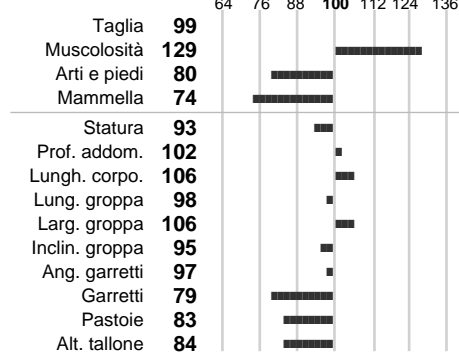

%Montb.: **0**

%Rh: **0**

Allev.:

Centro di FA: **Padre di Toro**

INDICI PRODUTTIVI

Stato toro: **PR** Attendibilità: **88**
Figlie tot. : **5037** Allevamenti: **106**
IDAS: **-626** Rank: **0** Latte Kg: **-1282**
Grasso %: **0.19** Kg: **-38**
Proteine %: **0.07** Kg: **-40**

INDICI FUNZIONALI

Indice	Attendibilità
Velocità mungitura: 97	79
Cellule somatiche: 92	95
Fertilità: 111	
Longevità: 97	
Facilità al parto: 106	
Persistenza: 94	86
Resistenza chetosi:	
Salute:	

PERFORM. TEST

Indice	Fenotipo
Indice carne PT: 107	
Muscol. PT: 122	
Incr. medio gg PT: 96	
R.F.I. PT: 102	
Peso 12 mesi PT: 98	
Qualità vitelli:	
Beef line:	
IMG carcassa:	

INDICI MORFOLOGICI

TEST GENETICI

K-Caseine:	AA
Beta-Caseine:	Non disponibile
Aracnomelia:	Non disponibile
BMS (infertilità masch.):	Non disponibile
DW (Nanismo):	Non disponibile
FSH2(Accresc. ritard.):	Non disponibile
TP (Trombopatia):	Non disponibile
ZDL (Zincodifenzia):	Non disponibile
BH2(Aplotipo 2 Bruna):	Non disponibile
FH4 (Aplotipo 4 della P.R.):	Non disponibile
FH5 (Aplotipo 5 della P.R.):	Non disponibile