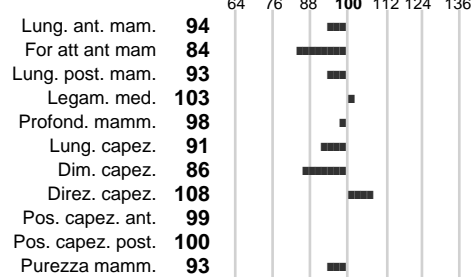

%Montb.: **0**

%Rh: **0**

Allev.:

Centro di FA: **Padre di Toro**

INDICI PRODUTTIVI

Stato toro: **PR** Attendibilità: **94**
 Figlie tot.: **24560** Allevamenti: **310**
 IDAS: **-554** Rank: **0** Latte Kg: **-525**
 Grasso %: **-0.34** Kg: **-45**
 Proteine %: **-0.13** Kg: **-27**

INDICI FUNZIONALI

Indice	Attendibilità
Velocità mungitura: 104	91
Cellule somatiche: 100	98
Fertilità: 87	
Longevità: 105	
Facilità al parto: 104	
Persistenza: 84	94
Resistenza chetosi: 107	
Salute: 89	

PERFORM. TEST

Indice	Fenotipo
Indice carne PT: 97	
Muscol. PT: 111	
Incr. medio gg PT: 90	
R.F.I. PT: 96	
Peso 12 mesi PT: 93	
Qualità vitelli: 100	
Beef line:	
IMG carcassa: 91	

WINZER

INDICI MORFOLOGICI