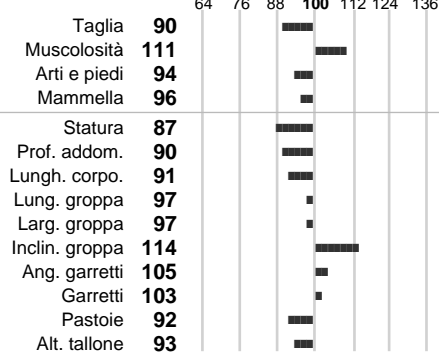

%Montb.: **0**

%Rh: **0**

Allev.:

Centro di FA: **Padre di Toro**

INDICI PRODUTTIVI

Stato toro: **PR** Attendibilità: **94**
 Figlie tot.: **24560** Allevamenti: **310**
 IDAS: **-554** Rank: **0** Latte Kg: **-525**
 Grasso %: **-0.34** Kg: **-45**
 Proteine %: **-0.13** Kg: **-27**

INDICI FUNZIONALI

Indice	Attendibilità
Velocità mungitura: 104	91
Cellule somatiche: 100	98
Fertilità: 87	
Longevità: 105	
Facilità al parto: 104	
Persistenza: 84	94
Resistenza chetosi: 107	
Salute: 89	

PERFORM. TEST

Indice	Fenotipo
Indice carne PT: 97	
Muscol. PT: 111	
Incr. medio gg PT: 90	
R.F.I. PT: 96	
Peso 12 mesi PT: 93	
Qualità vitelli: 100	
Beef line:	
IMG carcassa: 91	

WINZER

INDICI MORFOLOGICI