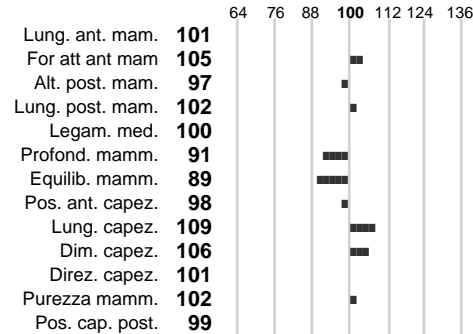

ASSOCIAZIONE NAZIONALE ALLEVATORI BOVINI DI RAZZA PEZZATA ROSSA ITALIANA
LIBRO GENEALOGICO NAZIONALE - SCHEDA TORO

Identificativo: **DE00000068122**

Nome: **RANDY**

Razza: **P.R.I.**

Sesso: **Maschio**

Data Nascita: **17-07-1994**

%Consanguineità: **0.30**

%Sim.: **94**

%Montb.: **0**

%Rh: **6**

Allev.:

Centro di FA: **IMPORTAZIONE**

INDICI PRODUTTIVI

Stato toro: **PR**   Attendibilità: **97**
Figlie tot. : **38364**   Allevamenti: **724**
IDA: **-521**   Rank: **10**   Latte Kg: **164**
Grasso %: **0.06**   Kg: **11**
Proteine %: **-0.06**   Kg: **1**

INDICI FUNZIONALI

Indice	Attendibilità
Velocità mungitura: 90	97
Cellule somatiche: 86	99
Fertilità: 91	
Longevità: 90	
Facilità al parto: 109	
Persistenza: 96	98

PERFORMANCE TEST

Indice	Fenotipo
Attitudine carne: 91	
Incr. medio gg: 90	
Taglia perf. test: 110	
Muscol. perf. 90	
Arti perf. test: 79	

INDICI MORFOLOGICI

TEST GENETICI

K-Caseine: Non disponibile
Beta-Caseine: Non disponibile
Beta-Lattoglobuline: Non disponibile
Aracnomelia: Non disponibile
BMS (infertilità masch.): Non disponibile
DW (Nanismo): Non disponibile
FSH2(Accresc. ritard.): Non disponibile
TP (Trombopatia): Non disponibile
ZDL (Zincodeficienza): Non disponibile
BH2(Aplotipo 2 Bruna): Non disponibile
FH4 (Aplotipo 4 della P.R.): Non disponibile
FH5 (Aplotipo 5 della P.R.): Non disponibile