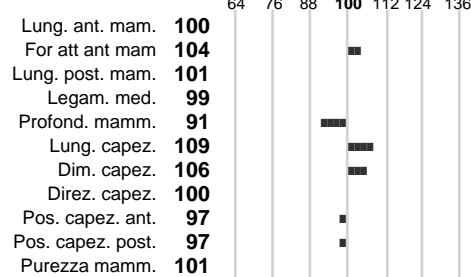

%Montb.: **0**

%Rh: **6**

Allev.:

Centro di FA: **Padre di Toro**

INDICI PRODUTTIVI

Stato toro: **PR** Attendibilità: **97**
 Figlie tot. : **38433** Allevamenti: **726**
 IDAS: **-519** Rank: **0** Latte Kg: **154**
 Grasso %: **0.05** Kg: **10**
 Proteine %: **-0.06** Kg: **0**

INDICI FUNZIONALI

Indice	Attendibilità
Velocità mungitura: 90	97
Cellule somatiche: 85	99
Fertilità: 90	
Longevità: 89	
Facilità al parto: 108	
Persistenza: 95	98
Resistenza chetosi: 84	
Salute: 77	

PERFORM. TEST

Indice	Fenotipo
Indice carne PT: 87	
Muscol. PT: 79	
Incr. medio gg PT: 88	
R.F.I. PT: 99	
Peso 12 mesi PT: 87	
Qualità vitelli: 105	
Beef line:	

RANDY

INDICI MORFOLOGICI

TEST GENETICI

K-Caseine: Non disponibile
 Beta-Caseine: Non disponibile
 Aracnomelia: Non disponibile
 BMS (infertilità masch.): Non disponibile
 DW (Nanismo): Non disponibile
 FSH2(Accresc. ritard.): Non disponibile
 TP (Trombopatia): Non disponibile
 ZDL (Zincodeficenza): Non disponibile
 BH2(Aplotipo 2 Bruna): Non disponibile
 FH4 (Aplotipo 4 della P.R.): Non disponibile
 FH5 (Aplotipo 5 della P.R.): Non disponibile