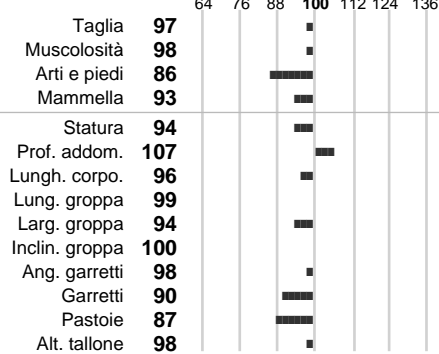

%Montb.: **0**

%Rh: **6**

Allev.:

Centro di FA: **Padre di Toro**

INDICI PRODUTTIVI

Stato toro: **PR** Attendibilità: **97**
 Figlie tot. : **38433** Allevamenti: **726**
 IDAS: **-519** Rank: **0** Latte Kg: **154**
 Grasso %: **0.05** Kg: **10**
 Proteine %: **-0.06** Kg: **0**

INDICI FUNZIONALI

Indice	Attendibilità
Velocità mungitura: 90	97
Cellule somatiche: 85	99
Fertilità: 90	
Longevità: 89	
Facilità al parto: 108	
Persistenza: 95	98
Resistenza chetosi: 84	
Salute: 77	

PERFORM. TEST

Indice	Fenotipo
Indice carne PT: 87	
Muscol. PT: 79	
Incr. medio gg PT: 88	
R.F.I. PT: 99	
Peso 12 mesi PT: 87	
Qualità vitelli: 105	
Beef line:	

RANDY

INDICI MORFOLOGICI

TEST GENETICI

K-Caseine: Non disponibile
 Beta-Caseine: Non disponibile
 Aracnomelia: Non disponibile
 BMS (infertilità masch.): Non disponibile
 DW (Nanismo): Non disponibile
 FSH2(Accresc. ritard.): Non disponibile
 TP (Trombopatia): Non disponibile
 ZDL (Zincodeficenza): Non disponibile
 BH2(Aplotipo 2 Bruna): Non disponibile
 FH4 (Aplotipo 4 della P.R.): Non disponibile
 FH5 (Aplotipo 5 della P.R.): Non disponibile