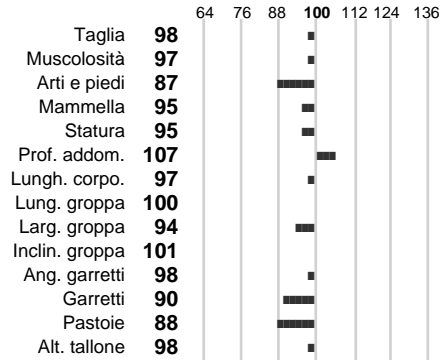

ASSOCIAZIONE NAZIONALE ALLEVATORI BOVINI DI RAZZA PEZZATA ROSSA ITALIANA
LIBRO GENEALOGICO NAZIONALE - SCHEDA TORO

Identificativo: **DE00000068122**

Nome: **RANDY**

Razza: **P.R.I.**

Sesso: **Maschio**

Data Nascita: **17-07-1994**

%Consanguineità: **0.30**

%Sim.: **94**

%Montb.: **0**

%Rh: **6**

Allev.:

Centro di FA: **IMPORTAZIONE**

INDICI PRODUTTIVI

Stato toro: **PR**   Attendibilità: **97**
Figlie tot. : **38364**   Allevamenti: **724**
IDA: **-521**   Rank: **10**   Latte Kg: **164**
Grasso %: **0.06**   Kg: **11**
Proteine %: **-0.06**   Kg: **1**

INDICI FUNZIONALI

Indice	Attendibilità
Velocità mungitura: 90	97
Cellule somatiche: 86	99
Fertilità: 91	
Longevità: 90	
Facilità al parto: 109	
Persistenza: 96	98

PERFORMANCE TEST

Indice	Fenotipo
Attitudine carne: 91	
Incr. medio gg: 90	
Taglia perf. test: 110	
Muscol. perf. 90	
Arti perf. test: 79	

INDICI MORFOLOGICI

TEST GENETICI

K-Caseine: Non disponibile
Beta-Caseine: Non disponibile
Beta-Lattoglobuline: Non disponibile
Aracnomelia: Non disponibile
BMS (infertilità masch.): Non disponibile
DW (Nanismo): Non disponibile
FSH2(Accresc. ritard.): Non disponibile
TP (Trombopatia): Non disponibile
ZDL (Zincodeficienza): Non disponibile
BH2(Aplotipo 2 Bruna): Non disponibile
FH4 (Aplotipo 4 della P.R.): Non disponibile
FH5 (Aplotipo 5 della P.R.): Non disponibile