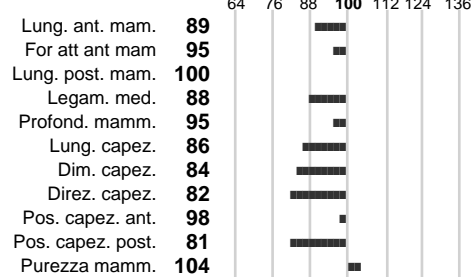

%Montb.: **3**

%Rh: **0**

Allev.:

Centro di FA: **Padre di Toro**

INDICI PRODUTTIVI

Stato toro: **PR** Attendibilità: **96**
 Figlie tot.: **22975** Allevamenti: **621**
 IDAS: **-330** Rank: **5** Latte Kg: **36**
 Grasso %: **-0.18** Kg: **-12**
 Proteine %: **-0.01** Kg: **1**

INDICI FUNZIONALI

Indice	Attendibilità
Velocità mungitura: 114	97
Cellule somatiche: 86	99
Fertilità: 88	
Longevità: 102	
Facilità al parto: 103	
Persistenza: 89	98
Resistenza chetosi: 100	
Salute: 78	

PERFORM. TEST

Indice	Fenotipo
Indice carne PT: 99	
Muscol. PT: 122	
Incr. medio gg PT: 92	
R.F.I. PT: 107	
Peso 12 mesi PT: 90	
Qualità vitelli: 119	
Beef line:	

EILIG

INDICI MORFOLOGICI

TEST GENETICI

K-Caseine: Non disponibile
 Beta-Caseine: Non disponibile
 Aracnomelia: Non disponibile
 BMS (infertilità masch.): Non disponibile
 DW (Nanismo): Non disponibile
 FSH2(Accresc. ritard.): Non disponibile
 TP (Trombopatia): Non disponibile
 ZDL (Zincodificenza): Non disponibile
 BH2(Aplotipo 2 Bruna): Non disponibile
 FH4 (Aplotipo 4 della P.R.): Non disponibile
 FH5 (Aplotipo 5 della P.R.): Non disponibile