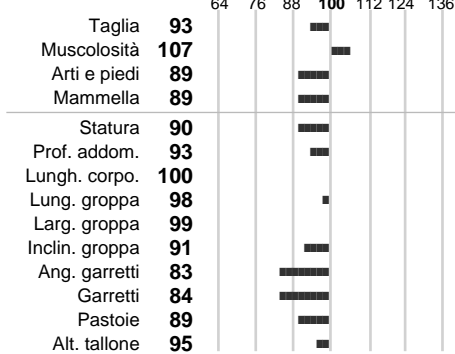

%Montb.: **3**

%Rh: **0**

Allev.:

Centro di FA: **Padre di Toro**

INDICI PRODUTTIVI

Stato toro: **PR** Attendibilità: **96**
 Figlie tot.: **22975** Allevamenti: **621**
 IDAS: **-330** Rank: **5** Latte Kg: **36**
 Grasso %: **-0.18** Kg: **-12**
 Proteine %: **-0.01** Kg: **1**

INDICI FUNZIONALI

Indice	Attendibilità
Velocità mungitura: 114	97
Cellule somatiche: 86	99
Fertilità: 88	
Longevità: 102	
Facilità al parto: 103	
Persistenza: 89	98
Resistenza chetosi: 100	
Salute: 78	

PERFORM. TEST

Indice	Fenotipo
Indice carne PT: 99	
Muscol. PT: 122	
Incr. medio gg PT: 92	
R.F.I. PT: 107	
Peso 12 mesi PT: 90	
Qualità vitelli: 119	
Beef line:	

EILIG

INDICI MORFOLOGICI

TEST GENETICI

K-Caseine: Non disponibile
 Beta-Caseine: Non disponibile
 Aracnomelia: Non disponibile
 BMS (infertilità masch.): Non disponibile
 DW (Nanismo): Non disponibile
 FSH2(Accresc. ritard.): Non disponibile
 TP (Trombopatia): Non disponibile
 ZDL (Zincodificenza): Non disponibile
 BH2(Aplotipo 2 Bruna): Non disponibile
 FH4 (Aplotipo 4 della P.R.): Non disponibile
 FH5 (Aplotipo 5 della P.R.): Non disponibile