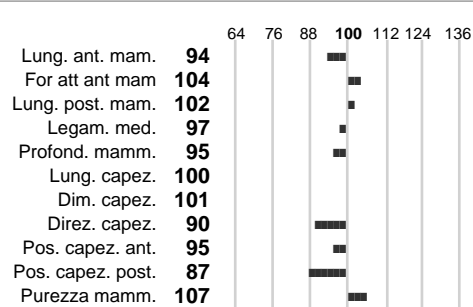

INDICI PRODUTTIVI

Stato toro: **PR** Attendibilità: **99**
Figlie tot.: **17914** Allevamenti: **7010**
IDAS: **-229** Rank: **17** Latte Kg: **-786**
Grasso %: **0.18** Kg: **-19**
Proteine %: **0.17** Kg: **-15**

INDICI FUNZIONALI

Indice	Attendibilità
Velocità mungitura: 87	49
Cellule somatiche: 81	99
Fertilità: 120	
Longevità: 108	
Facilità al parto: 115	
Persistenza: 81	99
Resistenza chetosi: 71	
Salute: - Salute piedi: 115 - 110	

PERFORM. TEST

Indice	Fenotipo
Indice carne PT: 91	
Muscol. PT: 90	
Incr. medio gg PT: 87	
R.F.I. PT: 100	
Peso 12 mesi PT: 84	
Qualità vitelli: 81	
Beef line: 81	
IMG carcassa: 81	

NARR *TA

INDICI MORFOLOGICI