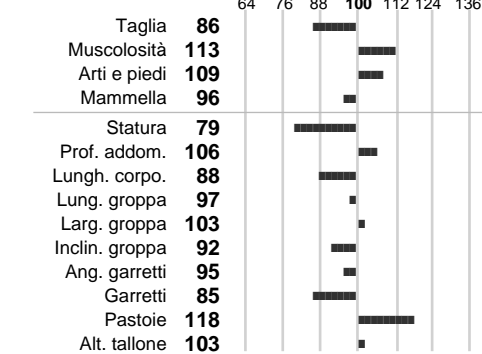

INDICI PRODUTTIVI

Stato toro: **PR** Attendibilità: **99**
Figlie tot.: **17914** Allevamenti: **7010**
IDAS: **-229** Rank: **17** Latte Kg: **-786**
Grasso %: **0.18** Kg: **-19**
Proteine %: **0.17** Kg: **-15**

INDICI FUNZIONALI

Indice	Attendibilità
Velocità mungitura: 87	49
Cellule somatiche: 81	99
Fertilità: 120	
Longevità: 108	
Facilità al parto: 115	
Persistenza: 81	99
Resistenza chetosi: 71	
Salute: - Salute piedi: 115 - 110	

PERFORM. TEST

Indice	Fenotipo
Indice carne PT: 91	
Muscol. PT: 90	
Incr. medio gg PT: 87	
R.F.I. PT: 100	
Peso 12 mesi PT: 84	
Qualità vitelli: 81	
Beef line: 81	
IMG carcassa: 81	

NARR *TA

INDICI MORFOLOGICI