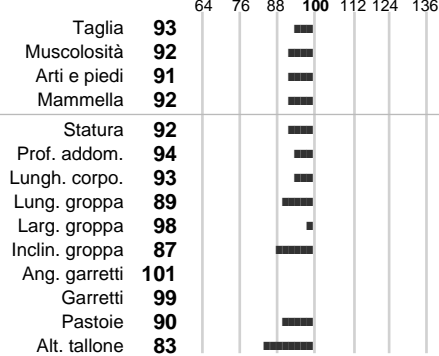

%Consanguineità: **1.6**

Inbr. gen.: **97**

%Sim.: **97**

%Montb.: **0**

%Rh: **3**

Allev.:

Centro di FA: **SPERMEX ITALIA S**

INDICI PRODUTTIVI

Stato toro: **PR** Attendibilità: **95**
Figlie tot.: **12986** Allevamenti: **652**
IDAS: **-223** Rank: **13** Latte Kg: **516**
Grasso %: **-0.09** Kg: **13**
Proteine %: **-0.19** Kg: **2**

INDICI FUNZIONALI

Indice	Attendibilità
Velocità mungitura: 110	96
Cellule somatiche: 91	99
Fertilità: 92	
Longevità: 99	
Facilità al parto: 106	
Persistenza: 106	98
Resistenza chetosi: 82	
Salute: 81	

PERFORM. TEST

Indice	Fenotipo
Indice carne PT: 95	
Muscol. PT: 133	
Incr. medio gg PT: 96	
R.F.I. PT: 100	
Peso 12 mesi PT: 95	
Qualità vitelli: 95	
Beef line:	

BOSBO

INDICI MORFOLOGICI

TEST GENETICI

K-Caseine:	Non disponibile
Beta-Caseine:	Non disponibile
Aracnomelia:	Libero
BMS (infertilità masch.):	Libero
DW (Nanismo):	Libero
FSH2(Accresc. ritard.):	Libero
TP (Trombopatia):	Libero
ZDL (Zincodificenza):	Libero
BH2(Aplotipo 2 Bruna):	Libero
FH4 (Aplotipo 4 della P.R.):	Libero
FH5 (Aplotipo 5 della P.R.):	Libero