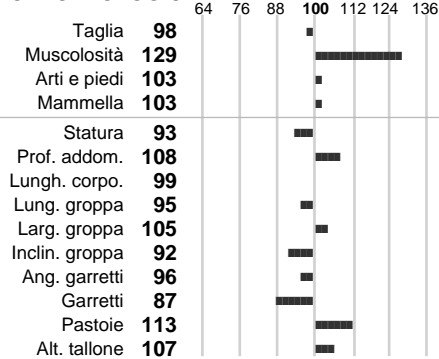

%Consanguineità: **0.4** Inbr. gen.:

%Sim.: **97**

%Montb.: **0**

%Rh: **3**

Allev.:

Centro di FA: **GERMANIA**

INDICI PRODUTTIVI

Stato toro: **IS** Attendibilità: **72**
Figlie tot.: **122** Allevamenti: **0**
IDAS: **69** Rank: **61** Latte Kg: **-733**
Grasso %: **0.29** Kg: **-9**
Proteine %: **0.06** Kg: **-21**

INDICI FUNZIONALI

Indice Attendibilità
Velocità mungitura: **97** **31**
Cellule somatiche: **97** **70**
Fertilità: **103**
Longevità: **103**
Facilità al parto: **86**
Persistenza: **107** **0**

PERFORM. TEST

Indice Fenotipo
Attitudine carne: **111**
Taglia perf. test: **86**
Muscol. perf.: **107**
Arti perf. test: **116**
Incr. medio gg: **123**
RFI: **99**
Peso 12 mesi: **106**

MOOR

INDICI MORFOLOGICI

TEST GENETICI