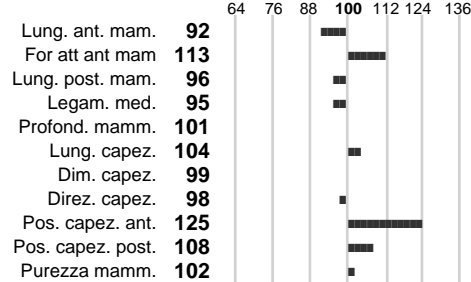

%Consanguineità: **0.4** Inbr. gen.:

%Sim.: **97**

%Montb.: **0**

%Rh: **3**

Allev.:

Centro di FA: **GERMANIA**

INDICI PRODUTTIVI

Stato toro: **IS** Attendibilità: **72**
Figlie tot.: **122** Allevamenti: **0**
IDAS: **69** Rank: **61** Latte Kg: **-733**
Grasso %: **0.29** Kg: **-9**
Proteine %: **0.06** Kg: **-21**

INDICI FUNZIONALI

Indice Attendibilità
Velocità mungitura: **97** **31**
Cellule somatiche: **97** **70**
Fertilità: **103**
Longevità: **103**
Facilità al parto: **86**
Persistenza: **107** **0**

PERFORM. TEST

Indice Fenotipo
Attitudine carne: **111**
Taglia perf. test: **86**
Muscol. perf.: **107**
Arti perf. test: **116**
Incr. medio gg: **123**
RFI: **99**
Peso 12 mesi: **106**

MOOR

INDICI MORFOLOGICI

TEST GENETICI