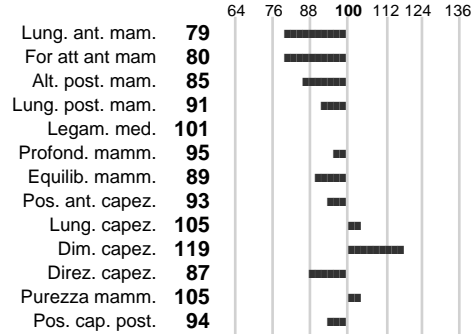

%Consanguineità: **0.80**

%Sim.: **95**

%Montb.: **0**

%Rh: **5**

Allev.:

Centro di FA: **SPERMEX**

INDICI PRODUTTIVI

Stato toro: **PR** Attendibilità: **92**
Figlie tot.: **5090** Allevamenti: **353**
IDA: **95** Rank: **61** Latte Kg: **-6**
Grasso %: **-0.05** Kg: **-4**
Proteine %: **-0.01** Kg: **-1**

INDICI FUNZIONALI

Indice	Attendibilità
Velocità mungitura: 103	93
Cellule somatiche: 92	99
Fertilità: 91	
Longevità: 95	
Facilità al parto: 102	
Persistenza: 110	96

PERFORMANCE TEST

	Indice	Fenotipo
Attitudine carne:	117	
Incr. medio gg:	112	
Taglia perf. test:	107	
Muscol. perf.	120	
Arti perf. test:	134	

MERKUR

INDICI MORFOLOGICI

TEST GENETICI

K-Caseine:	AB
Beta-Caseine:	Non disponibile
Beta-Lattoglobuline:	AA
Aracnomelia:	Non disponibile
BMS (infertilità masch.):	Non disponibile
DW (Nanismo):	Non disponibile
FSH2(Accresc. ritard.):	Non disponibile
TP (Trombopatia):	Non disponibile
ZDL (Zincodeficienza):	Non disponibile
BH2(Aplotipo 2 Bruna):	Non disponibile
FH4 (Aplotipo 4 della P.R.):	Non disponibile
FH5 (Aplotipo 5 della P.R.):	Non disponibile