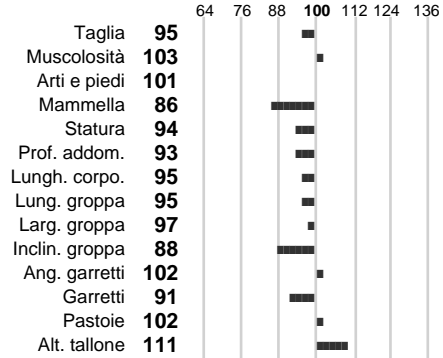

%Consanguineità: **0.80**

%Sim.: **95**

%Montb.: **0**

%Rh: **5**

Allev.:

Centro di FA: **SPERMEX**

INDICI PRODUTTIVI

Stato toro: **PR** Attendibilità: **92**
Figlie tot.: **5090** Allevamenti: **353**
IDA: **95** Rank: **61** Latte Kg: **-6**
Grasso %: **-0.05** Kg: **-4**
Proteine %: **-0.01** Kg: **-1**

INDICI FUNZIONALI

Indice	Attendibilità
Velocità mungitura: 103	93
Cellule somatiche: 92	99
Fertilità: 91	
Longevità: 95	
Facilità al parto: 102	
Persistenza: 110	96

PERFORMANCE TEST

	Indice	Fenotipo
Attitudine carne:	117	
Incr. medio gg:	112	
Taglia perf. test:	107	
Muscol. perf.	120	
Arti perf. test:	134	

MERKUR

INDICI MORFOLOGICI

TEST GENETICI

K-Caseine:	AB
Beta-Caseine:	Non disponibile
Beta-Lattoglobuline:	AA
Aracnomelia:	Non disponibile
BMS (infertilità masch.):	Non disponibile
DW (Nanismo):	Non disponibile
FSH2(Accresc. ritard.):	Non disponibile
TP (Trombopatia):	Non disponibile
ZDL (Zincodeficienza):	Non disponibile
BH2(Aplotipo 2 Bruna):	Non disponibile
FH4 (Aplotipo 4 della P.R.):	Non disponibile
FH5 (Aplotipo 5 della P.R.):	Non disponibile